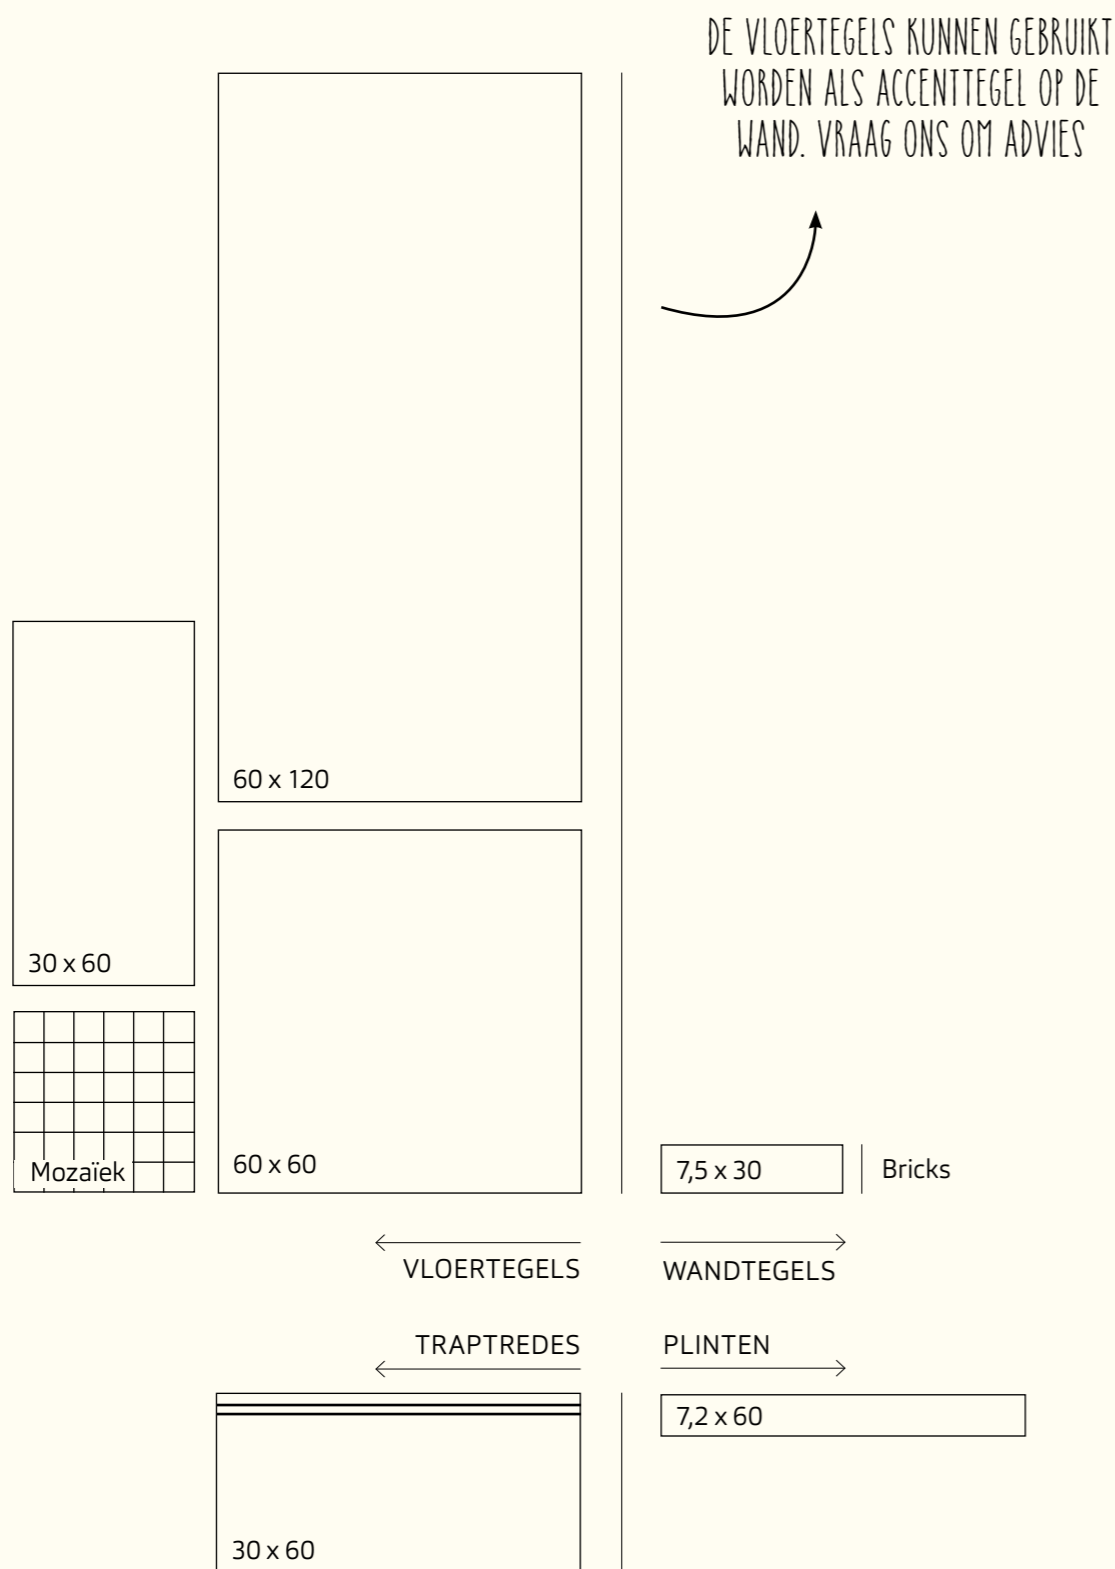

Formaten & kleuren

FORMATEN SHADE

Shade overzicht wand- en vloertegels

Bricks Shade				
I x b x d (cm)	Sand	Nude	Mint	Aqua
7,5 x 30 x 0,85 NAT	744994	744995	744997	744996

Vloertegels Shade				
I x b x d (cm)	Sand	Almond	Grey	Antracite
30 x 60 x 0,8 RTT	665494	665491	665493	665492
60 x 60 x 0,8 RTT	665498	665495	665497	665496
60 x 60 x 0,8 RTT Antislip	744998	744999	745000	745001
60 x 60 x 2 RTT Terrastegel			734171	734172
60 x 120 x 0,9 RTT	734167	734168	734169	734170
Mozaïek 30 x 30 x 0,8 (5 x 5)	745002	745003	745004	745005

Vloertegels Shade				
I x b x d (cm)	Sand	Nude	Mint	Aqua
60 x 120 x 0,9 RTT	744990	744991	744993	744992

Vloertegels:
Standaard stroefheid = R10 B
Antislip = R11 C
Terrastegel = R11 C