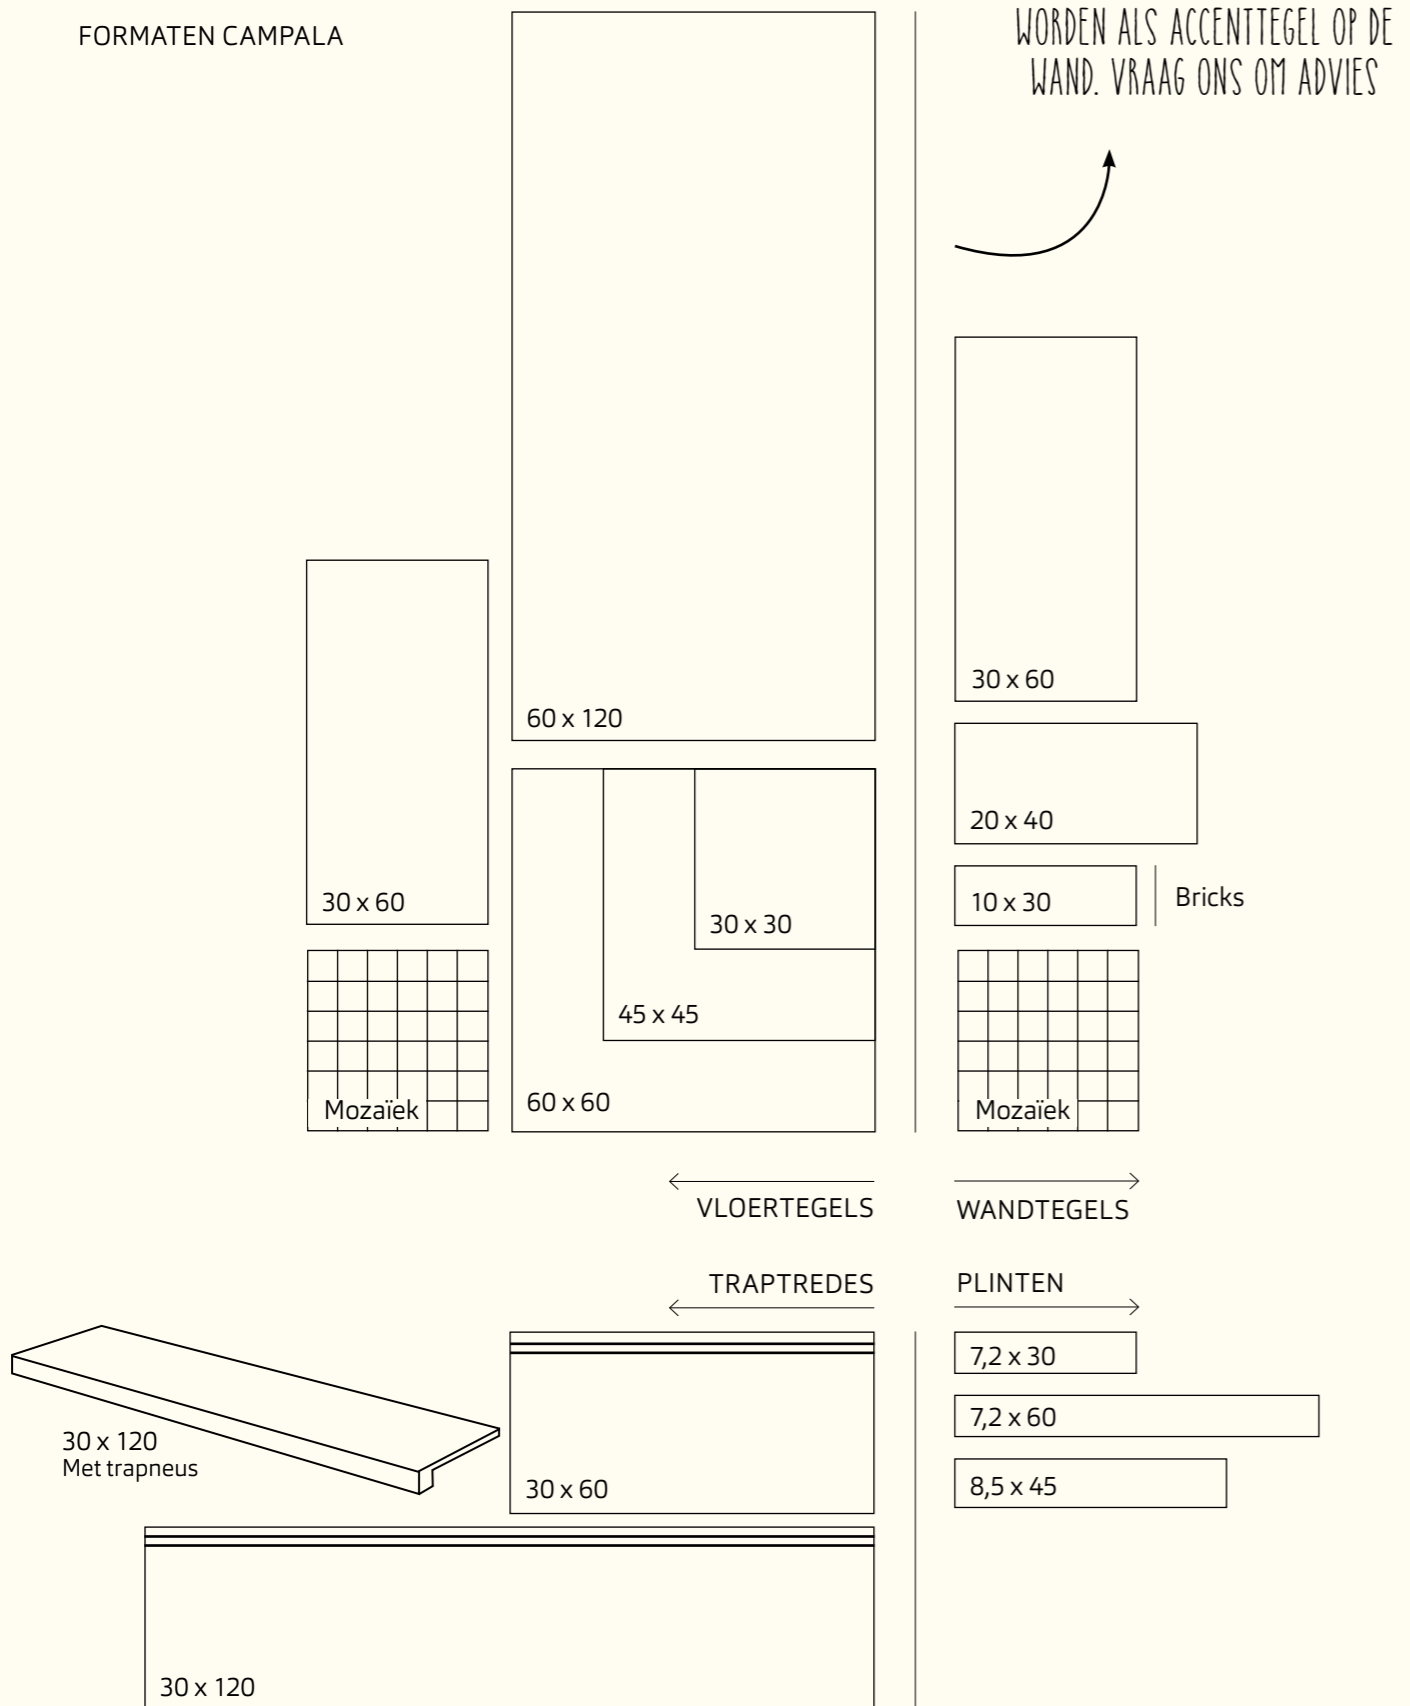

EEN EYECATCHER
IN JE BADKAMER

Formaten & kleuren

FORMATEN CAMPALA

Campala overzicht wand- en vloertegels

Wandtegels Campala								
I x b x d (cm)	White	Aqua	Mint	Earth	Nude	Grey	Basalt	Olive
	20 x 40 x 0,7 NAT	756286	756283	756284	756289	756282	756287	756288
30 x 60 x 0,8 NAT	756294	756291	756292	756297	756290	756295	756296	756293
30 x 60 x 0,8 RTT	756303	756300	756301	756306	756299	756304	756305	756302
Mozaïek RTT 30 x 30 x 0,7(5 x 5)	756484	756481	756482	756487	756480	756485	756486	756483