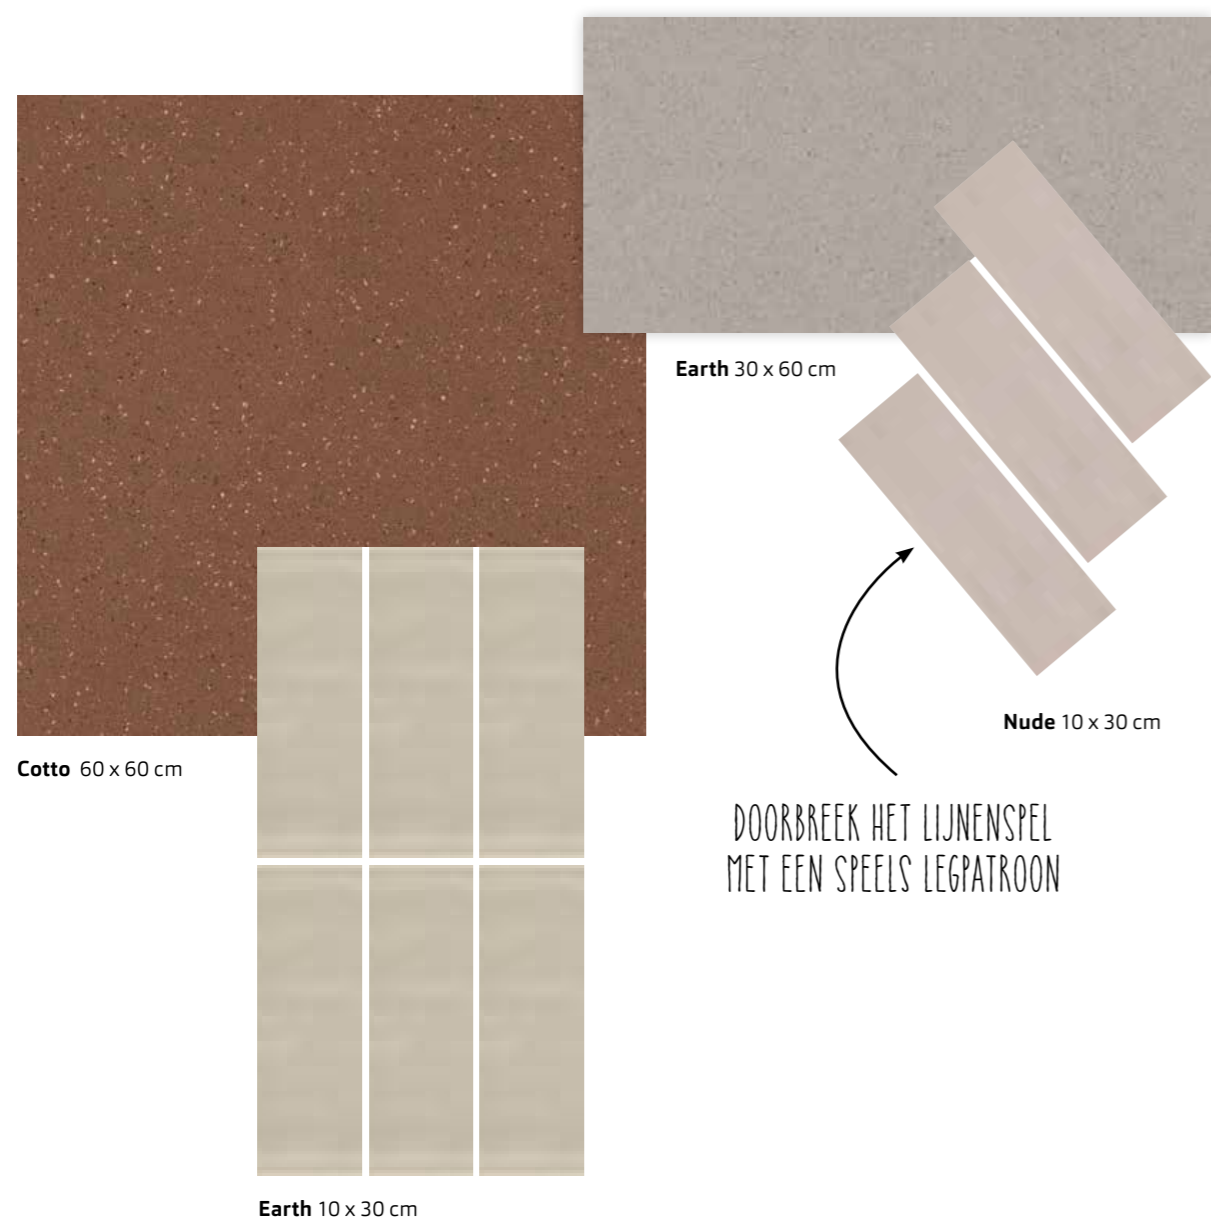

Wand- en vloertegels

Campala

Deze unieke collectie heeft een rijk kleurenpallet in een breed scala aan formaten voor wand- en vloertegels. Het neutrale en uniforme ontwerp van zacht graniet biedt eindeloze mogelijkheden binnen de Campala-serie en in combinatie met andere Procasa-series om elke ruimte in je huis vorm te geven. Combineer en stel je tegelpakket samen, precies zoals je het zelf wilt.

COMBINEER GLANZEND MET
MATTE TEGELS VOOR EEN
MOOI CONTRAST