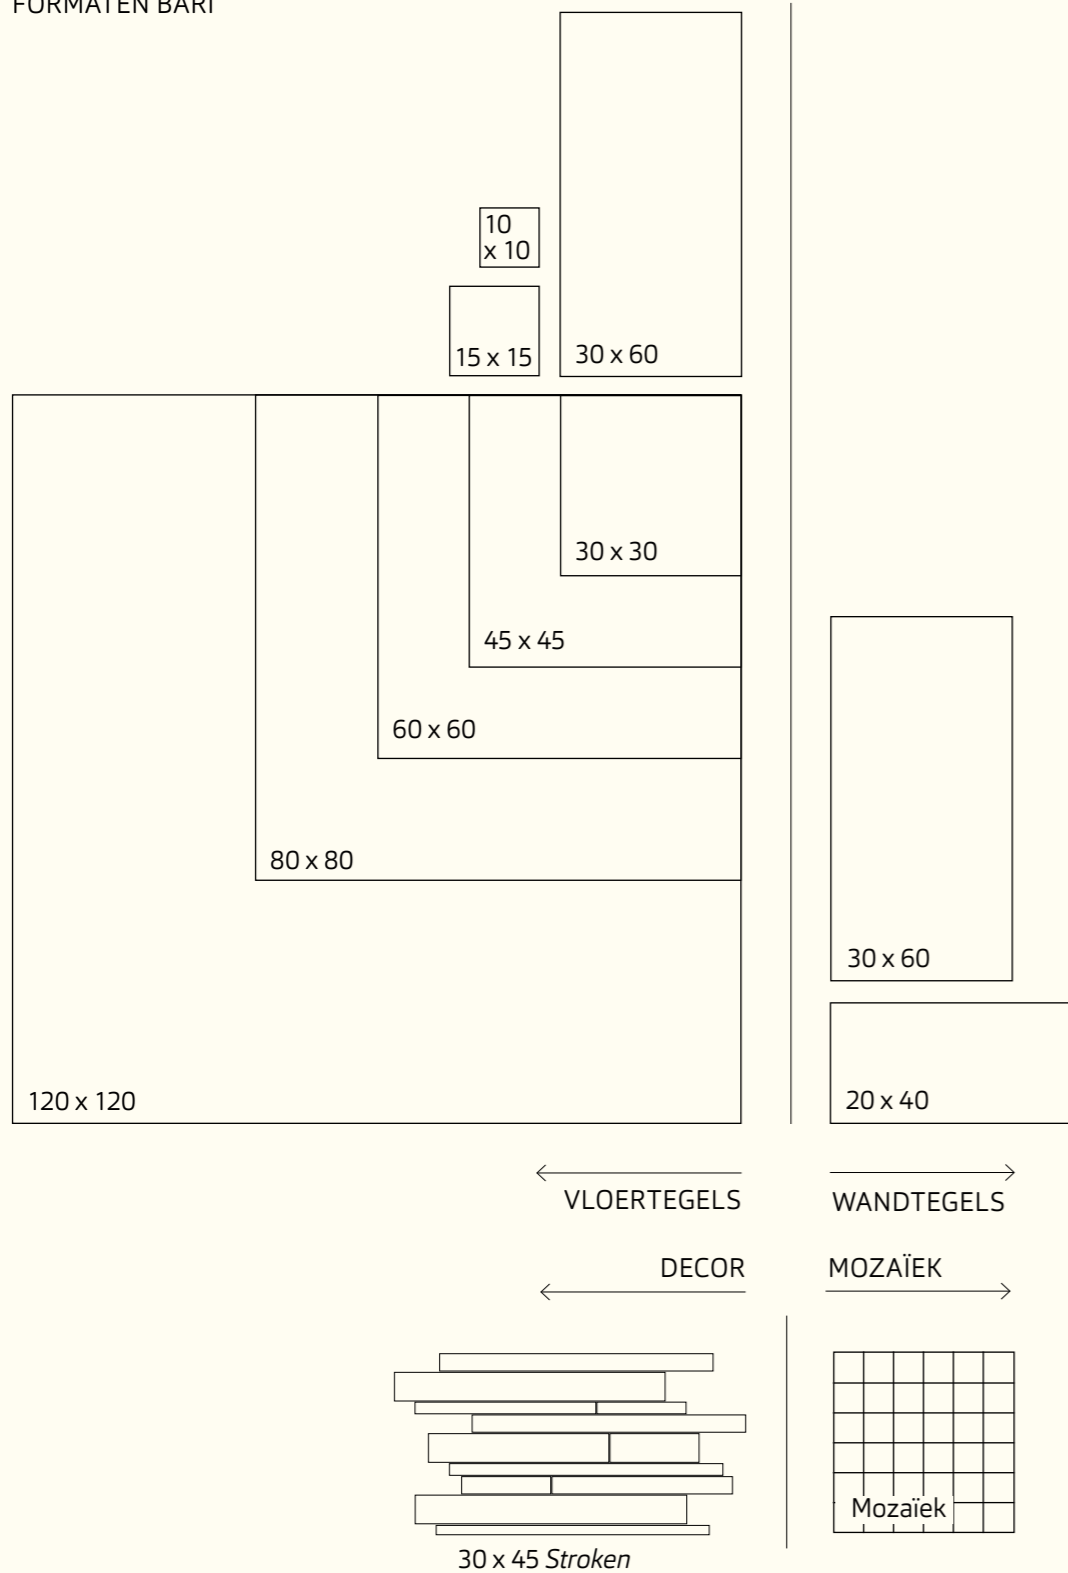

ALLE KLEUREN

Stel zelf je ideale combinatie samen.
Maak een afspraak in een van onze showrooms of kijk op procasa.nl

Formaten & kleuren

FORMATEN BARI

Bari overzicht wand- en vloertegels

Wandtegels Bari					
l x b x d (cm)	Sand	Almond	Coffee	Grey	Basalt
	20 x 40 x 0,7 NAT	759760	759763	759764	759761
30 x 60 x 0,8 RTT	759901	759904	759886	759902	759903