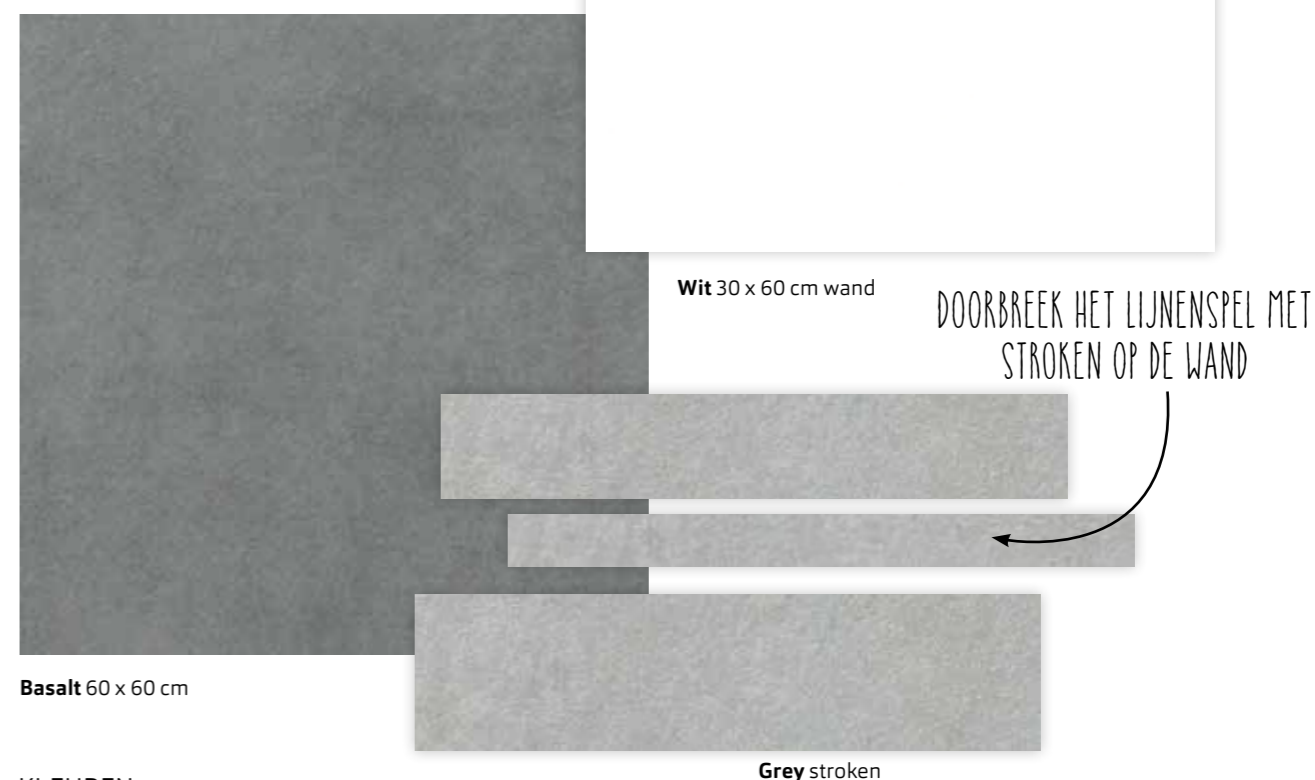

Essentials

Een mooie badkamer én keuken begint met de juiste basis

Basalt 60 x 60 cm

Wit 30 x 60 cm wand

DOORBREEK HET LIJNENSPEL MET STROKEN OP DE WAND

KLEUREN