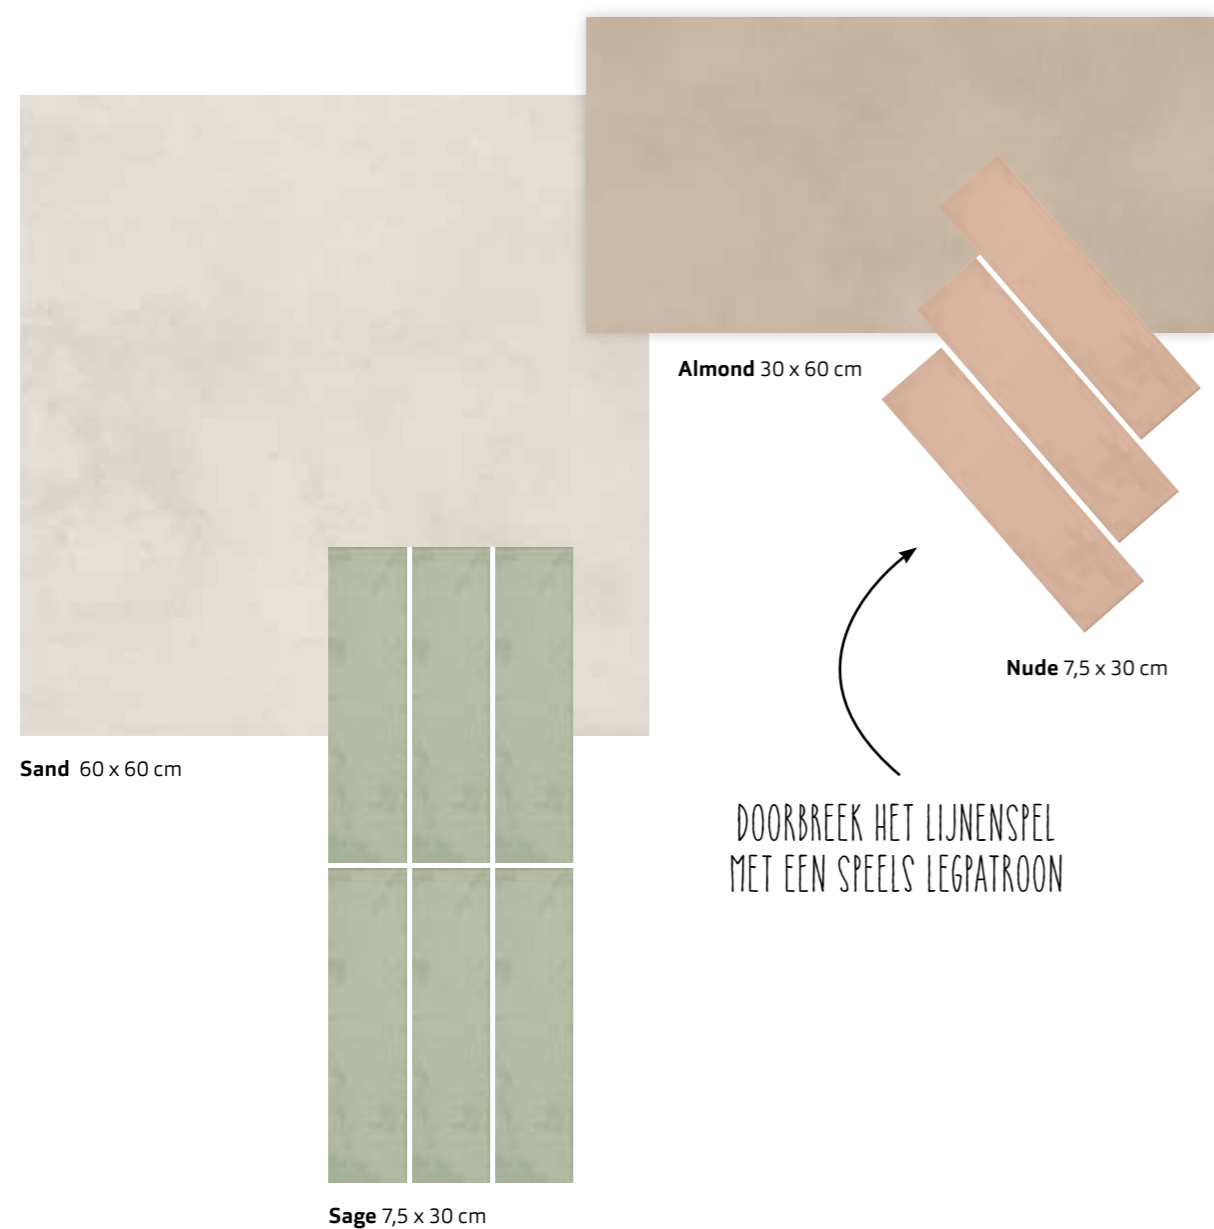

Decor Bari					
l x b x d (cm)	Sand	Almond	Coffee	Grey	Basalt
	30 x 45 x 0,9 RTT	760000	760003	759989	760001

Mozaïek Bari					
Mozaïek RTT 30 x 30 x 0,9 (5 x 5)	759995	759998	759999	759996	759997

Vloertegels:
Standaard stroefheid = R10 B

Wand- en vloertegels

Shade

De serie is geïnspireerd op het combineren van diverse betonkleuren. Hiermee zijn deze warme tinten gecreëerd die het licht subtiel reflecteren voor een industrieel en tijdloos effect. De serie bestaat uit acht kleuren in de formaten 60 x 120, 60 x 60 en 30 x 60 cm, waardoor je de vloertegel door kunt trekken op de wand. Ook kun je de vloertegels mooi combineren met de vier kleuren bricks, met het formaat 10 x 30 cm, op de wand.