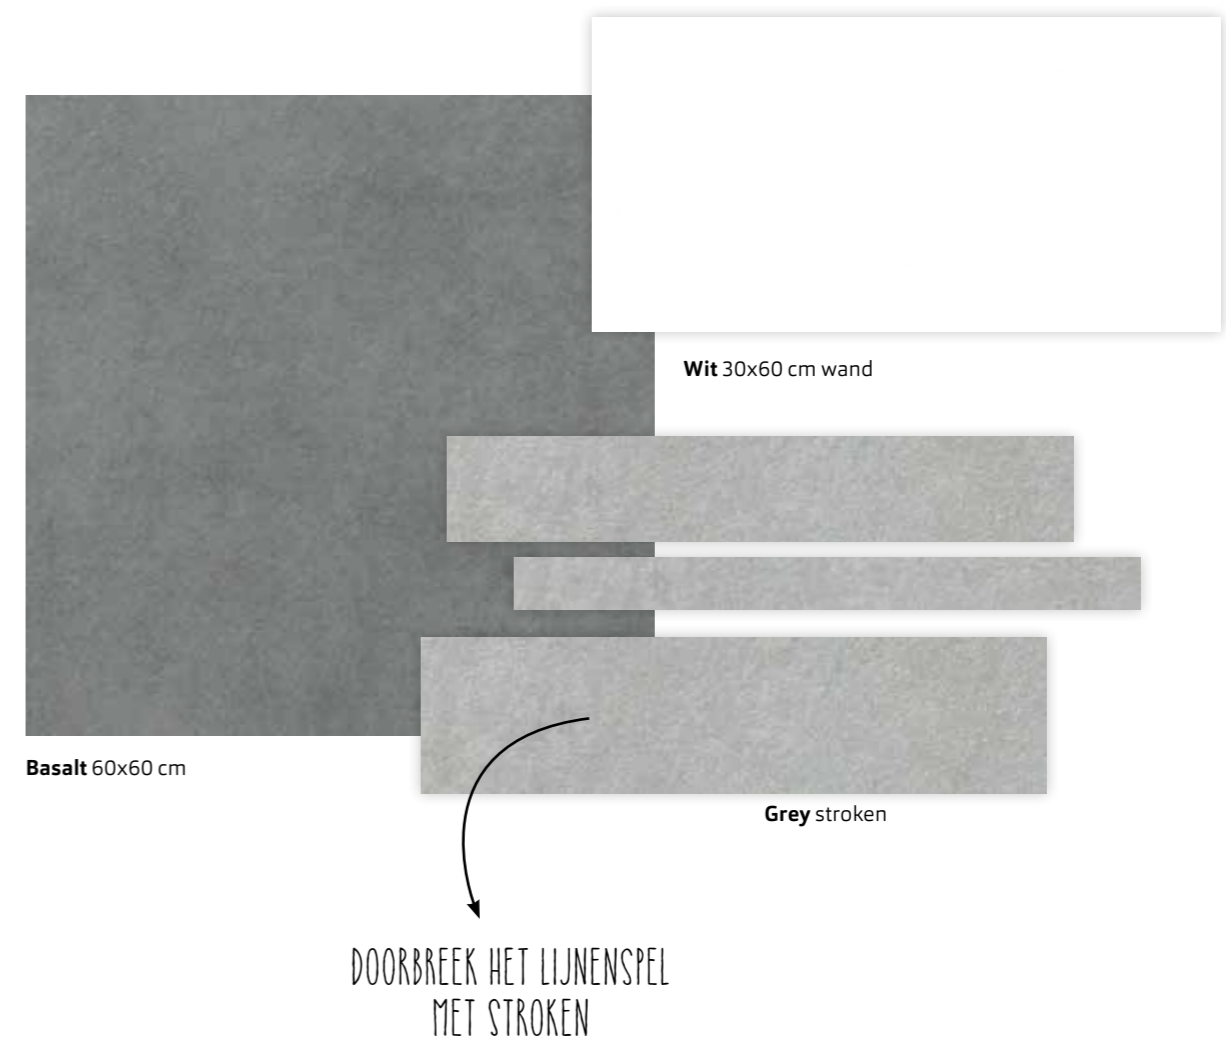

VERSCHILLENDE STRUCTUREN EN PATRONEN MAKEN ELKE TEGEL UNIEK

Essentials
Stijlvol, tijdloos
en betaalbaar

Wand- en vloertegels

Essentials

Ga je voor rechthoekige tegels op de vloer, een bijzonder tegelverband op de muur of wil je de vloertegel door laten lopen op de wand? In de Essentials collectie vind je een uitgebreid assortiment wand- en vloertegels van Procasa. Zo creëer je heel simpel een mooie badkamer of keuken die past bij jouw persoonlijke stijl.