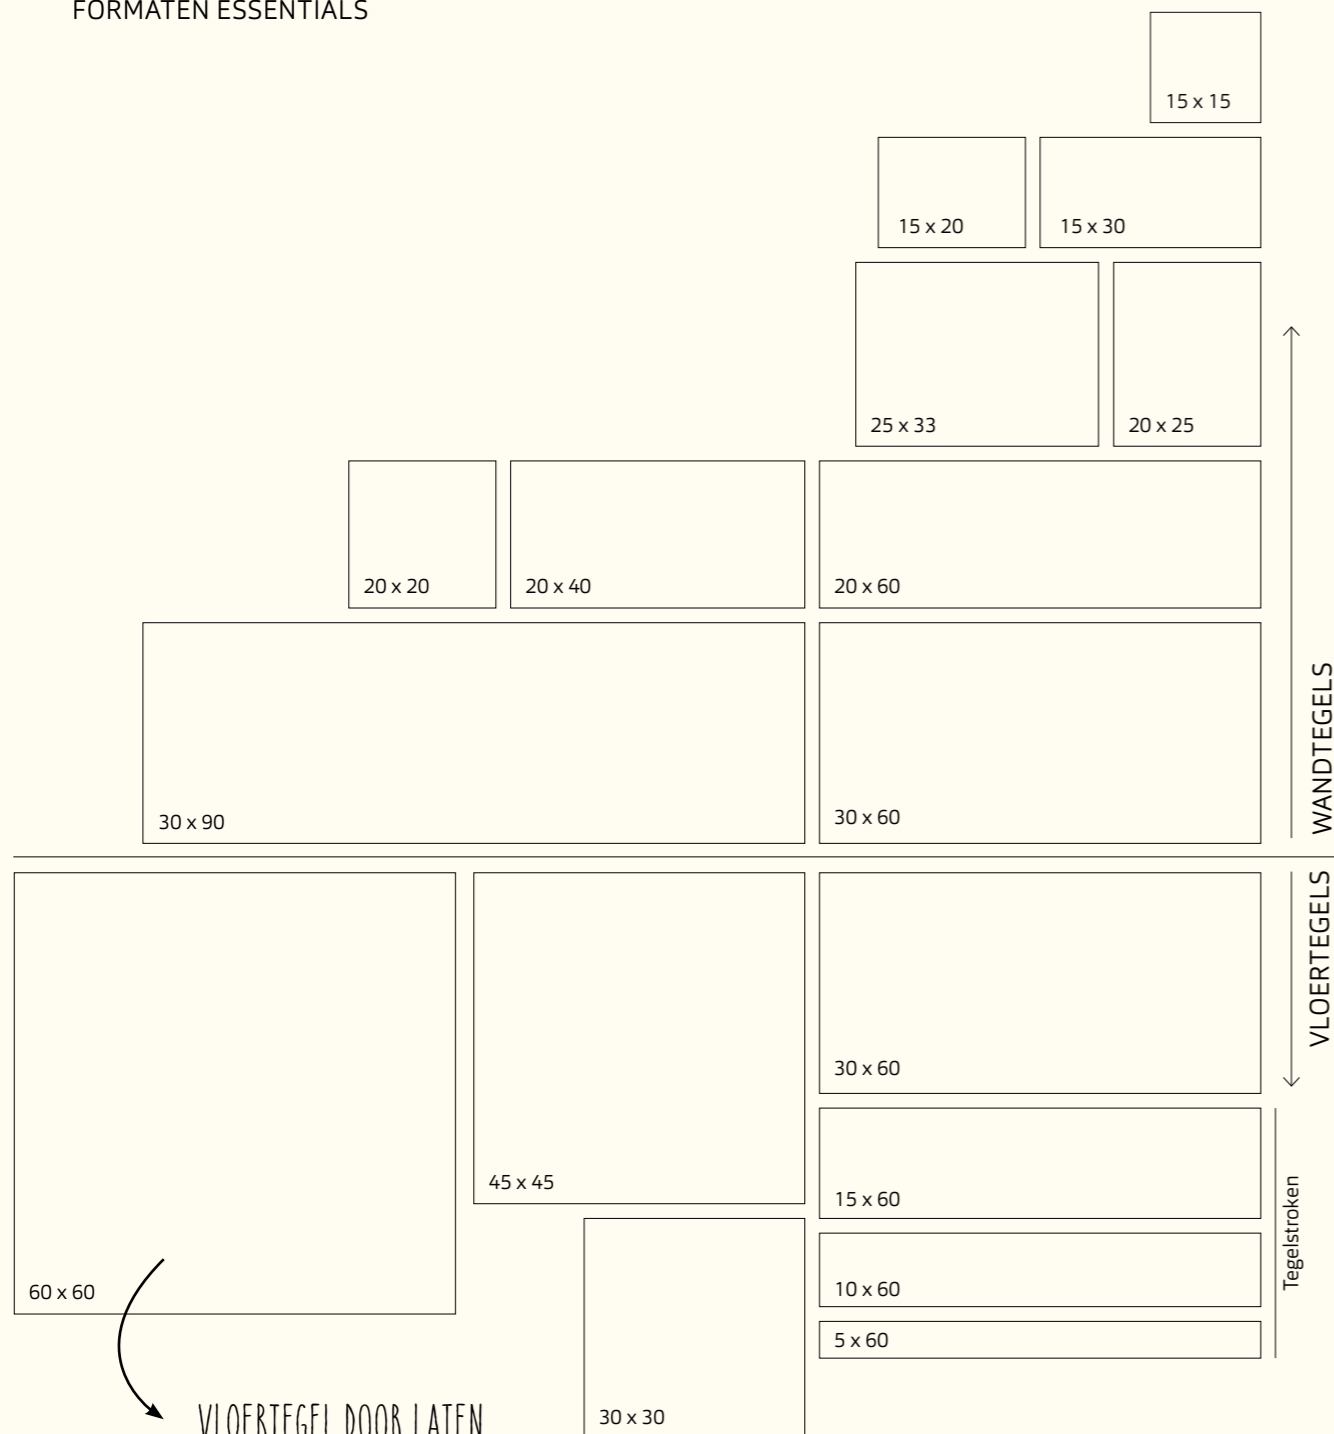

EEN HANDIG TOTAALOVERZICHT VIND JE OP PAGINA 9

Stel zelf je ideale combinatie samen.

Maak een afspraak in een van onze showrooms of kijk op procasa.nl

Formaten & kleuren

FORMATEN ESSENTIALS

VLOERTEGEL DOOR LATEN
LOPEN OP DE WAND? DAT KAN!
VRAAG ONS OM ADVIES