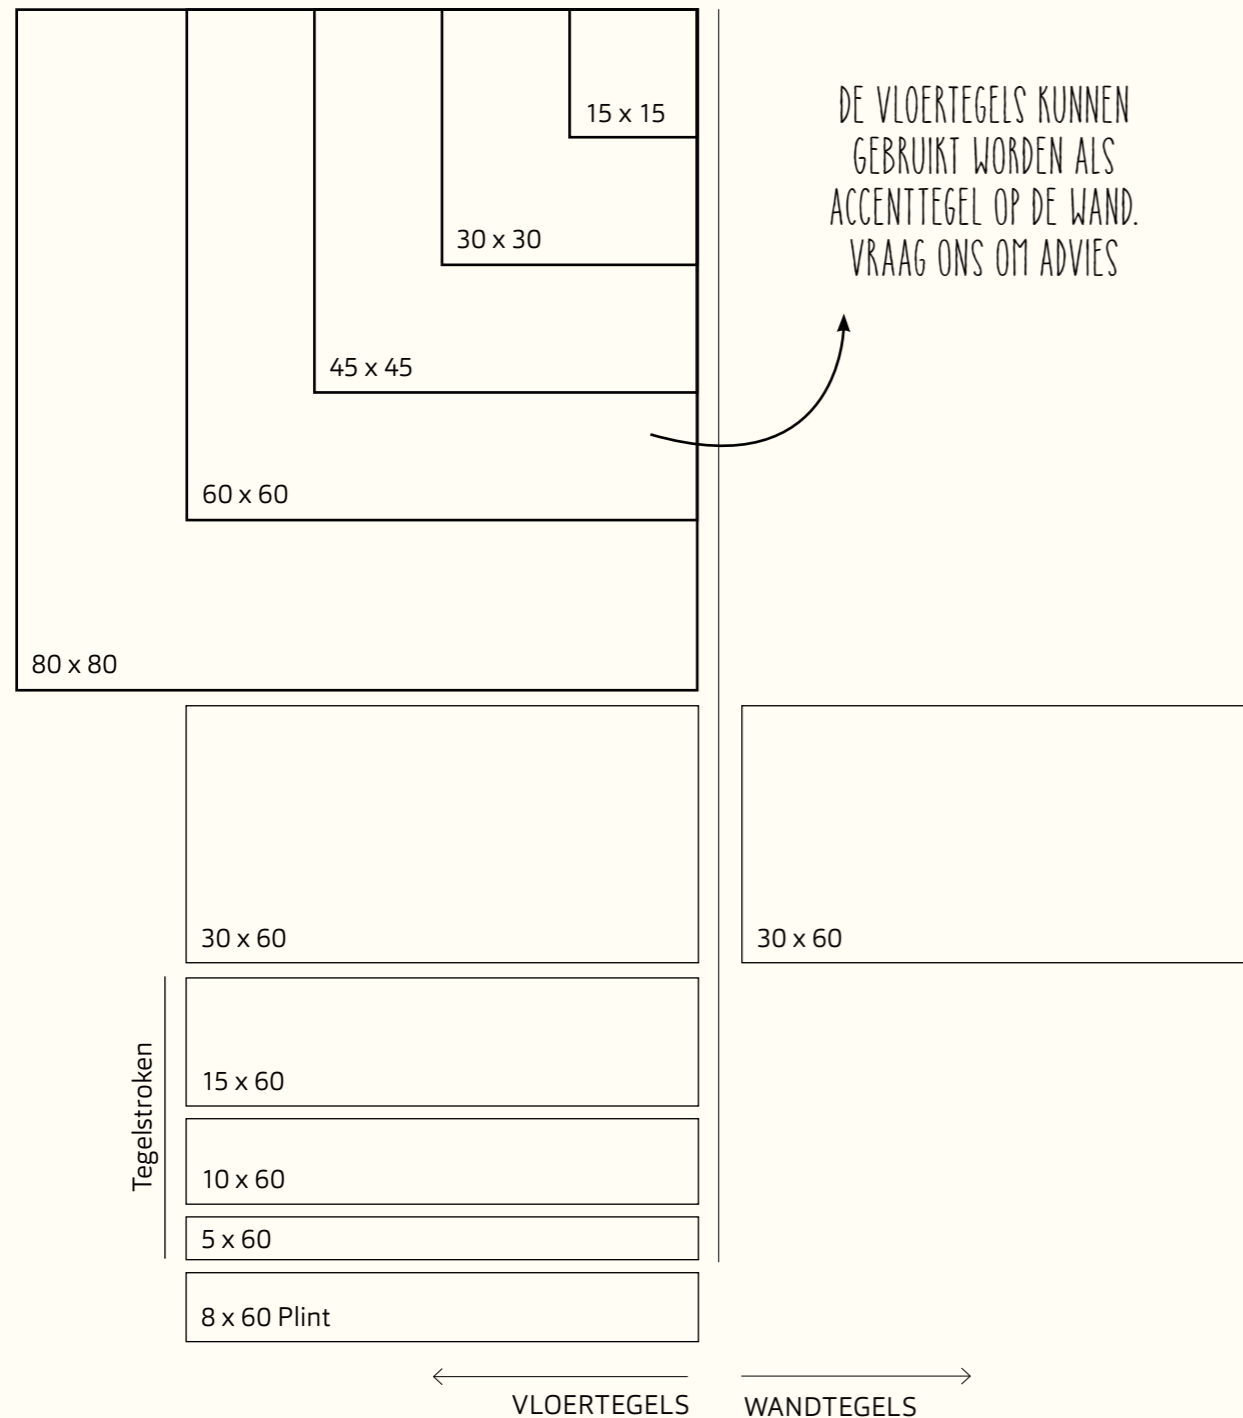

Formaten & kleuren

FORMATEN ELEMENTS