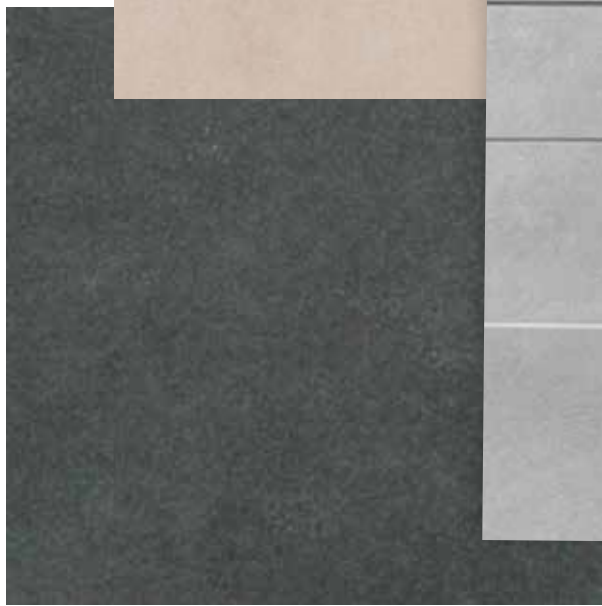

IDEAAL VOOR DE BADKAMER EN KEUKEN

Elements almond 45 x 45 cm vloer

Essential antracite 60 x 60 cm vloer