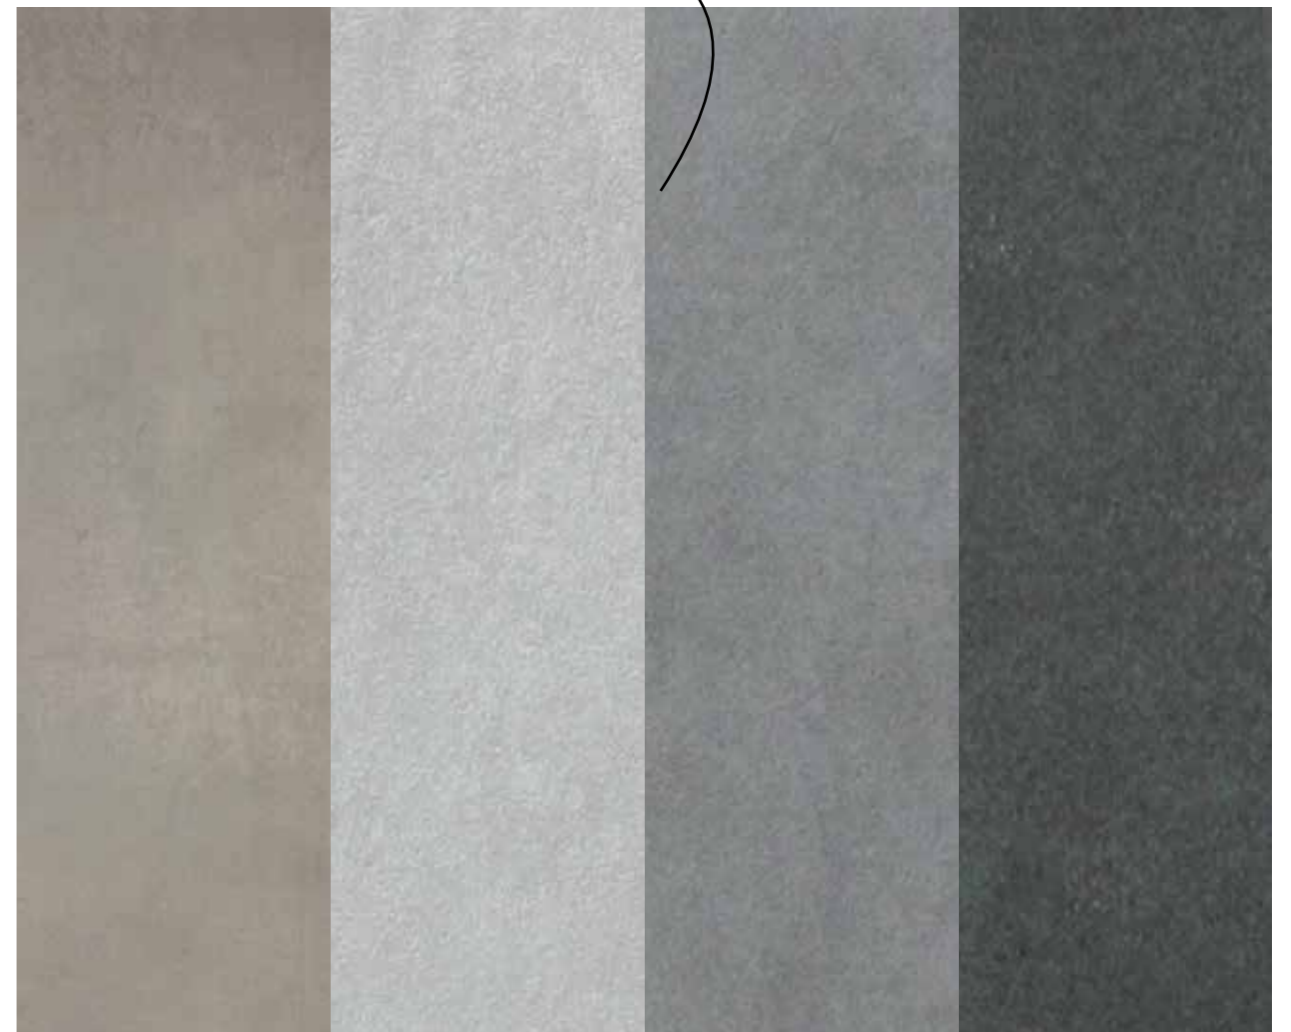

G = glans - M = mat
* FS = full size

Vloertegels

klassiek en tijdloos
vullen elkaar perfect aan

Essentials basalt
60 x 60 cm – 554040

VLOERTEGEL DOOR LATEN LOPEN OP DE WAND?
DAT KAN MET PROCASA ESSENTIALS