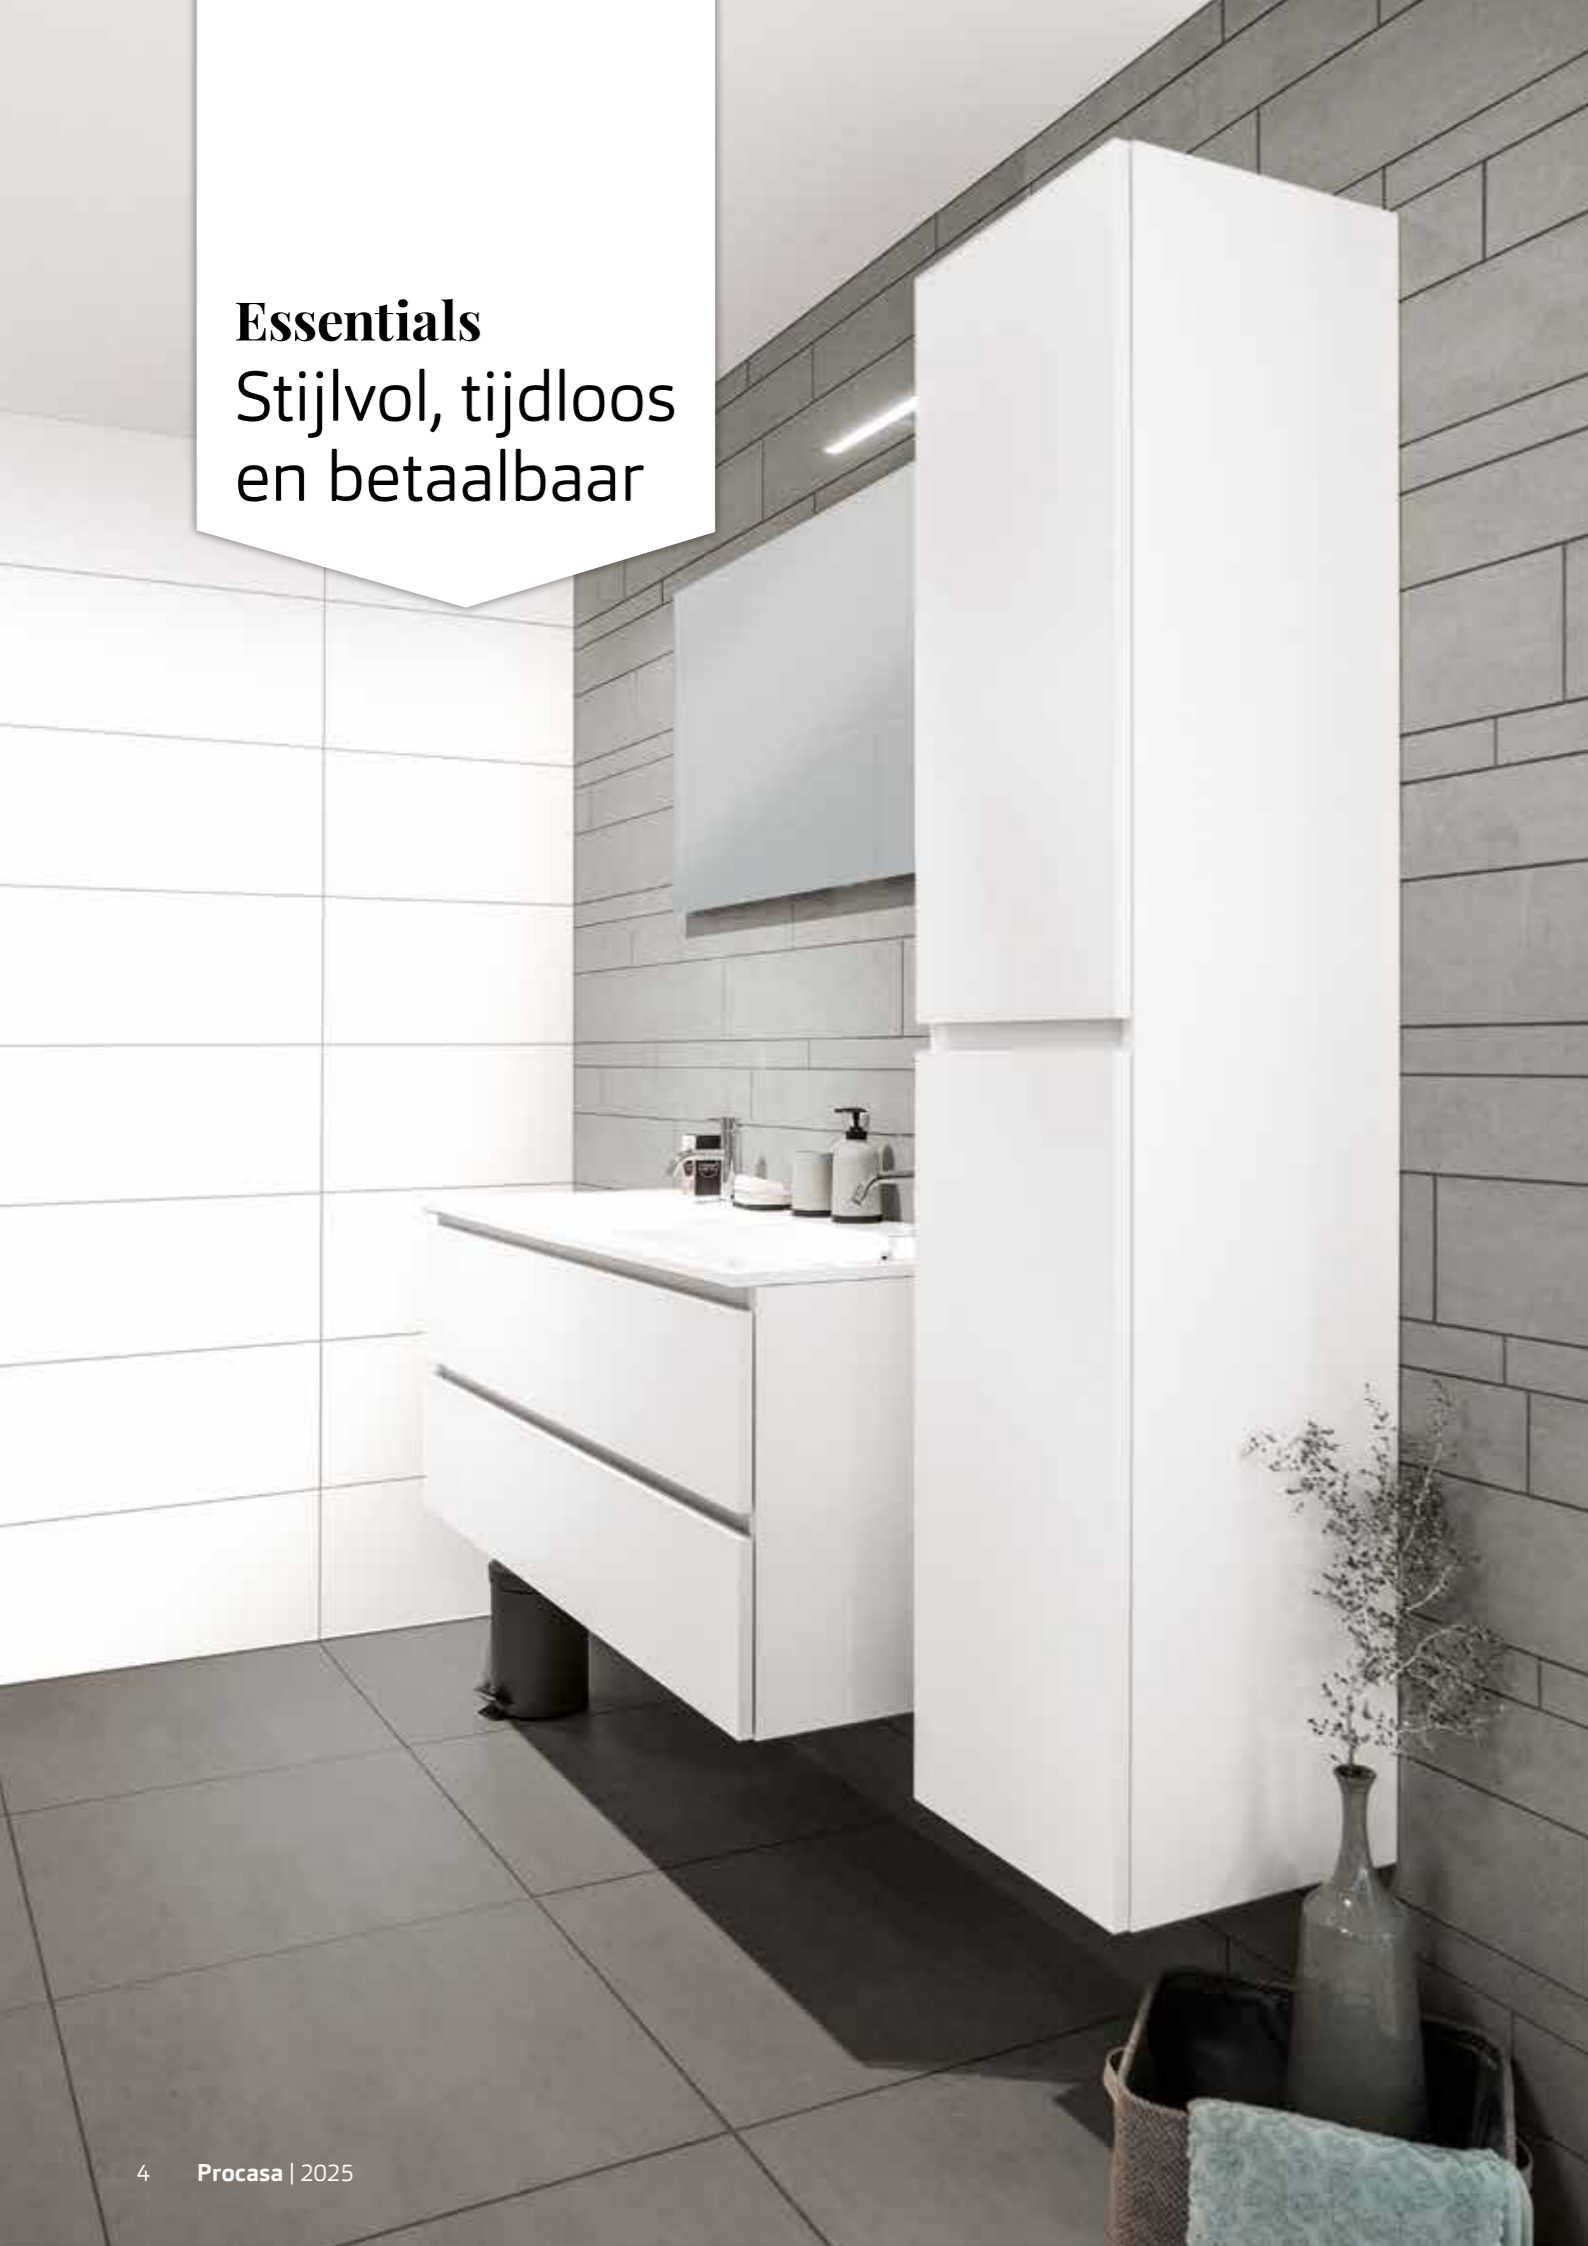

Essentials
Stijlvol, tijdloos
en betaalbaar

Wand- en vloertegels

Essentials

Ga je voor rechthoekige tegels op de vloer, een bijzonder tegelverband op de muur of wil je de vloertegel door laten lopen op de wand? In de Essentials collectie vind je een uitgebreid assortiment wand- en vloertegels van Procasa. Zo creëer je heel simpel een mooie badkamer of keuken die past bij jouw persoonlijke stijl.