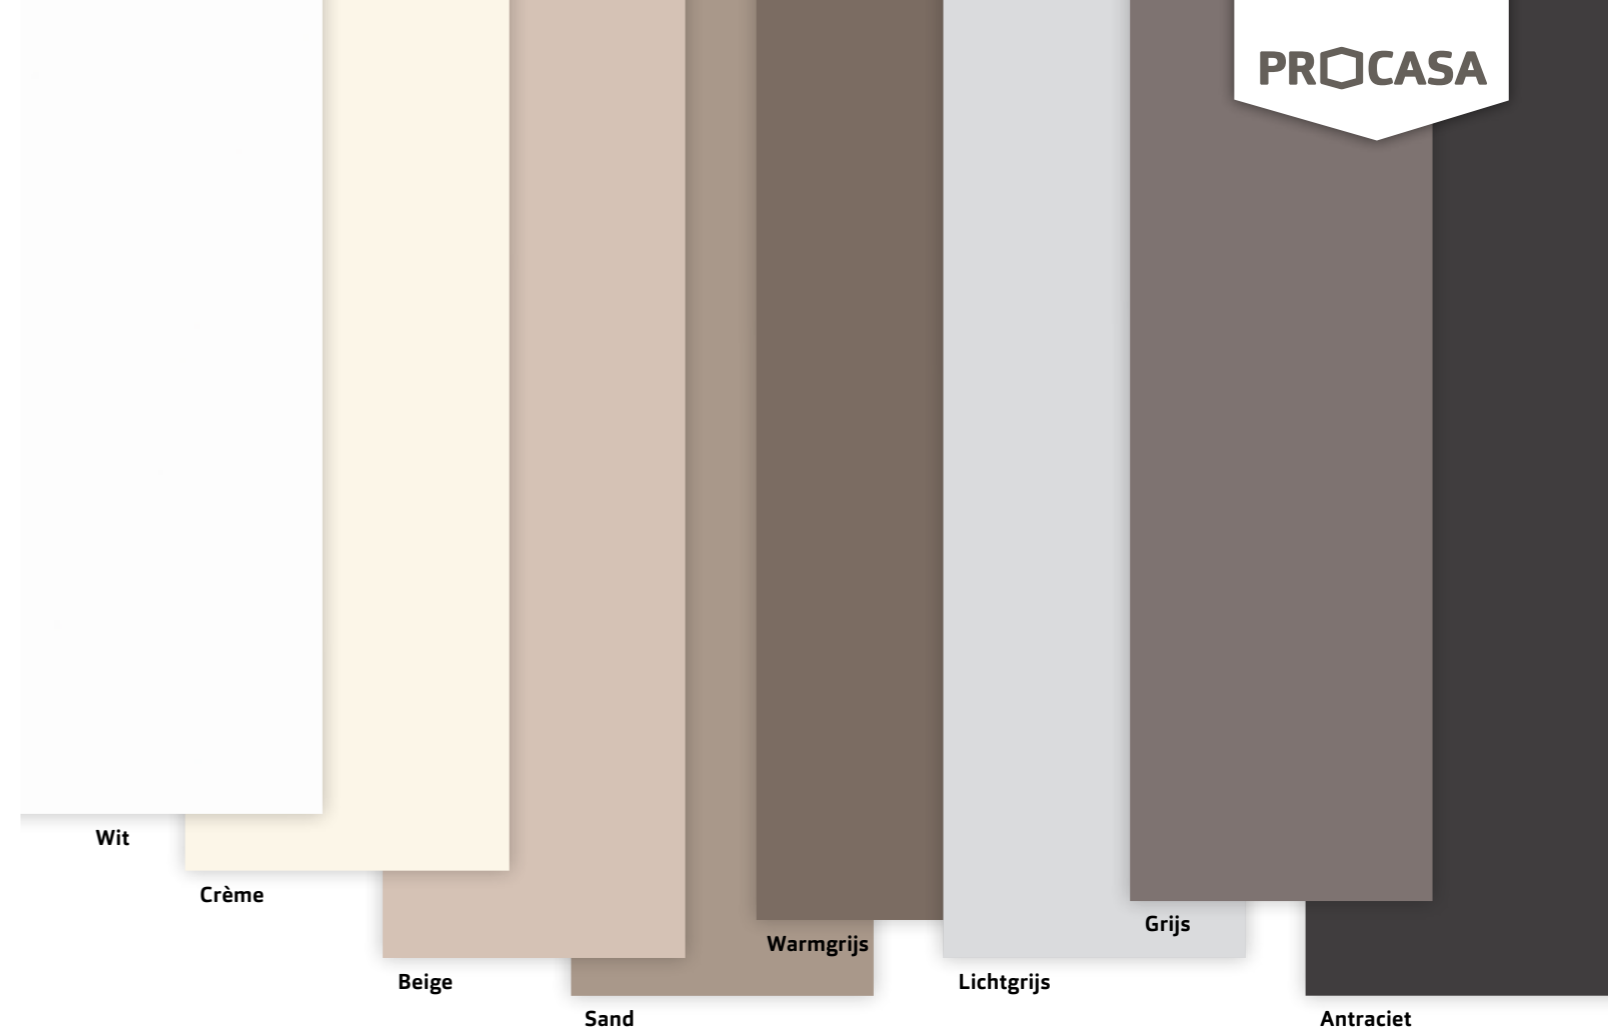

Wandtegels

FORMATEN

> Wandtegels
Glanzend
Mat

DE LEGPATRONEN MET DE TEGELS
VAN PROCASA ZIJN BIJNA EINDELOOS

ESSENTIALS WANDTEGELS
IN 8 KLEUREN

Essentials overzicht wandtegels

| Wandtegels | | Wit | Crème | Beige | Sand | Warmgrijs | Lichtgrijs | Grijs | Antraciet |
|------------|-------------------|------------------------|------------------------|------------------------|------------------------|------------------------|------------------------|------------------------|------------------------|
| FORMATEN | 15 x 15 x 0,6 | G: 553958 M: 553959 | | | | | | | |
| | 15 x 15 x 0,6 FS* | G: 554101 M: 554102 | | | | | | | |
| | 15 x 20 x 0,6 | G: 553960 M: 553961 | | | | | | | |
| | 15 x 30 x 0,68 | G: 654965 M: 654966 | | | | G: 655530 | G: 655525 | G: 655526 | G: 655527 |
| | 20 x 20 x 0,65 | G: 553962 M: 553963 | | | | | | | |
| | 20 x 25 x 0,68 | G: 553964 M: 553965 | | | | | | | |
| | 20 x 40 x 0,7 | G: 553966 M: 553967 | G: 557571 M: 557572 | G: 557573 | G: 557575 M: 557576 | G: 557577 M: 557578 | | G: 557579 M: 557580 | G: 557581 M: 557582 |
| | 20 x 60 x 1,0 | G: 553993 M: 553994 | | | | | | | |
| | 25 x 33 x 0,7 | G: 553968 M: 553969 | G: 557584 M: 557583 | G: 557585 M: 557586 | | | G: 557587 M: 557588 | G: 557589 M: 557590 | |
| | 30 x 60 x 0,8 | G: 553995 M: 553996 | | | | | | | |
| | 30 x 60 x 0,8 RTT | G: 553997 M: 553998 | | | | | | | |
| | 30 x 90 x 0,8 RTT | G: 554103 M: 554104 | | | | | | | |

G = glans - M = mat
* FS = full size

Vloertegels

klassiek en tijdloos
vullen elkaar perfect aan

Essentials basalt
60 x 60 cm – 554040

VLOERTEGEL DOOR LATEN LOPEN OP DE WAND?
DAT KAN MET PROCASA ESSENTIALS