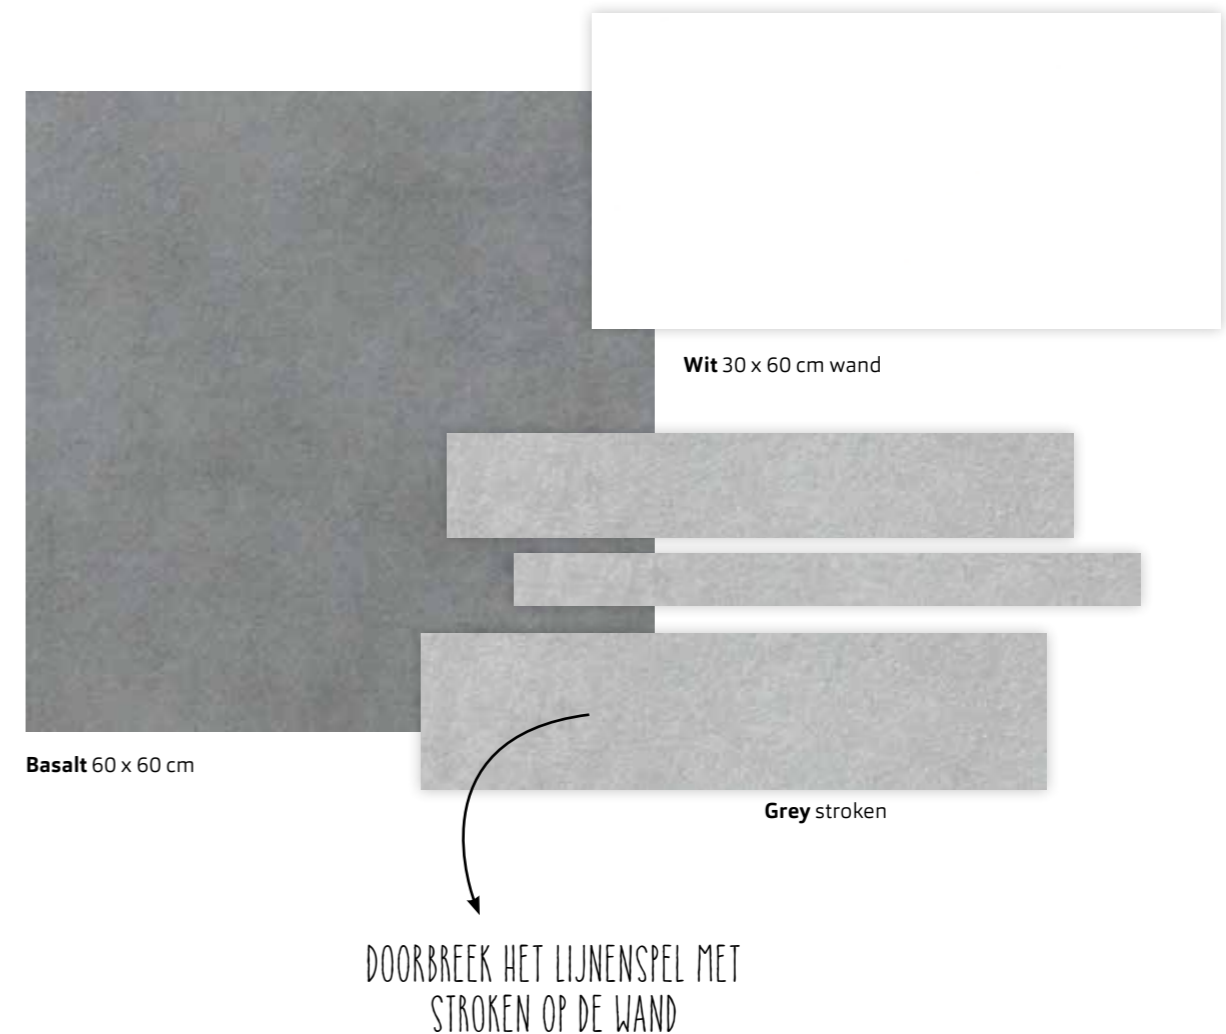

WANDTEGELS IN
8 KLEUREN EN 11 FORMATEN
VOOR ELK HUIS EN ELKE SFEER

VLOERTEGELS ESSENTIALS
4 KLEUREN EN 7 FORMATEN
VLOERTEGELS ELEMENTS
6 KLEUREN EN 7 FORMATEN

Essentials
Stijlvol, tijdloos
en betaalbaar

Wand- en vloertegels

Essentials

Ga je voor rechthoekige tegels op de vloer, een bijzonder tegelverband op de muur of wil je de vloertegel door laten lopen op de wand? In de Essentials collectie vind je een uitgebreid assortiment wand- en vloertegels van Procasa. Zo creëer je heel simpel een mooie badkamer of keuken die past bij jouw persoonlijke stijl.