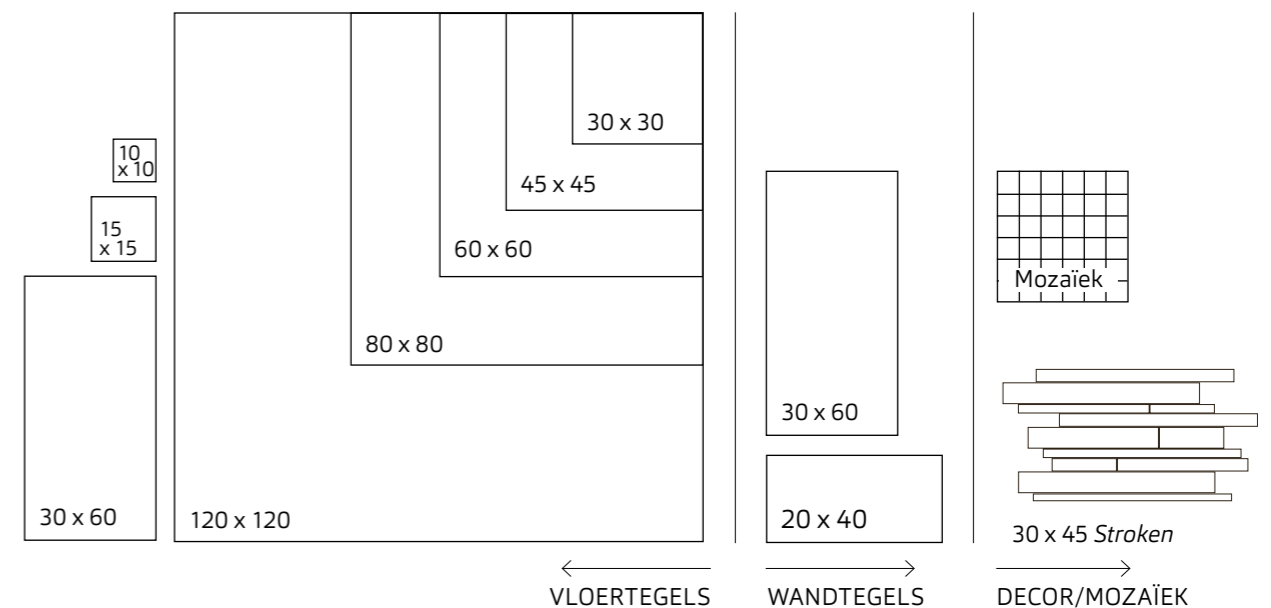

Bari overzicht wand- en vloertegels

Wandtegels Bari					
l x b x d (cm)	Sand	Almond	Coffee	Grey	Basalt
20 x 40 x 0,7 NAT	759760	759763	759764	759761	759762
30 x 60 x 0,8 RTT	759901	759904	759886	759902	759903

Vloertegels Bari					
l x b x d (cm)	Sand	Almond	Coffee	Grey	Basalt
10 x 10 x 0,9 RTT	759990	759993	759994	759991	759992
15 x 15 x 0,8 RTT	759887	759890	759891	759888	759889
30 x 30 x 0,8 NAT	759745	759748	759749	759746	759747
30 x 60 x 0,9 RTT	759765	759768	759744	759766	759767
45 x 45 x 0,8 NAT	759750	759753	759754	759751	759752
60 x 60 x 0,9 RTT	759755	759758	759759	759756	759757
80 x 80 x 1 RTT	759892	759895	759896	759893	759894
120 x 120 x 0,85 RTT	759897	759900	-	759898	759899

Decor Bari					
l x b x d (cm)	Sand	Almond	Coffee	Grey	Basalt
30 x 45 x 0,9 RTT	760000	760003	759989	760001	760002

Mozaïek Bari					
Mozaïek RTT 30 x 30 x 0,9 (5 x 5)	759995	759998	759999	759996	759997

Vloertegels:
Standaard stroefheid = R10 B