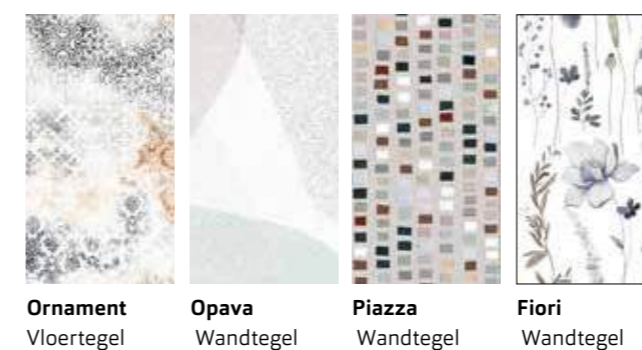

Stel zelf je ideale combinatie samen.
Maak een afspraak in een van onze showrooms of kijk op procasa.nl

Wand- en vloertegels

Campala

Deze unieke collectie heeft een rijk kleurenpallet in een breed scala aan formaten voor wand- en vloertegels. Het neutrale en uniforme ontwerp van zacht graniet biedt eindeloze mogelijkheden binnen de Campala-serie en in combinatie met andere Procasa-series om elke ruimte in je huis vorm te geven. Combineer en stel je tegelpakket samen, precies zoals je het zelf wilt.

Overzicht van alle kleuren

WANDTEGELS

BRICKS

VLOERTEGELS

DECOR

Stel zelf je ideale combinatie samen.
Maak een afspraak in een van onze showrooms of kijk op procasa.nl

Formaten & kleuren

FORMATEN CAMPALA

DE VLOERTEGELS KUNNEN GEBRUIKT WORDEN ALS ACCENTTEGEL OP DE WAND. VRAAG ONS OM ADVIES

← VLOERTEGELS

→ WANDTEGELS

← TRAPTREDES

→ PLINTEN

Campala overzicht wand- en vloertegels

Wandtegels Campala

| I x b x d (cm) | White | Aqua | Mint | Earth | Nude | Grey | Basalt | Olive |
|-------------------------------------|-------------------|--------|--------|--------|--------|--------|--------|--------|
| | 20 x 40 x 0,7 NAT | 756286 | 756283 | 756284 | 756289 | 756282 | 756287 | 756288 |
| 30 x 60 x 0,8 NAT | 756294 | 756291 | 756292 | 756297 | 756290 | 756295 | 756296 | 756293 |
| 30 x 60 x 0,8 RTT | 756303 | 756300 | 756301 | 756306 | 756299 | 756304 | 756305 | 756302 |
| Mozaïek RTT 30 x 30 x 0,7(5 x 5) | 756484 | 756481 | 756482 | 756487 | 756480 | 756485 | 756486 | 756483 |