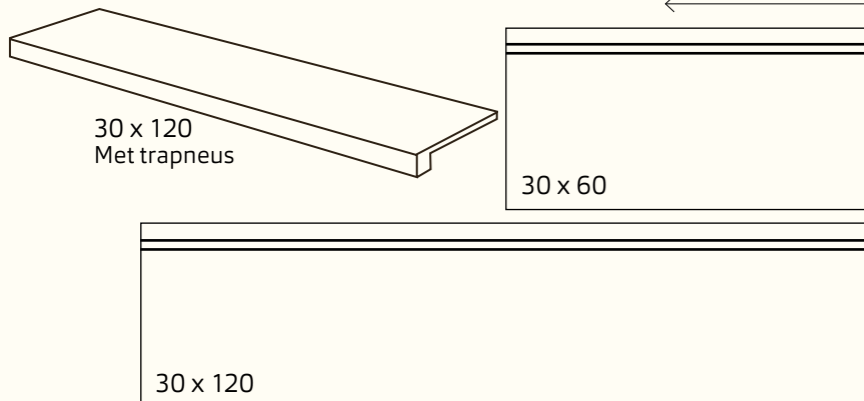

Formaten & kleuren

FORMATEN CAMPALA