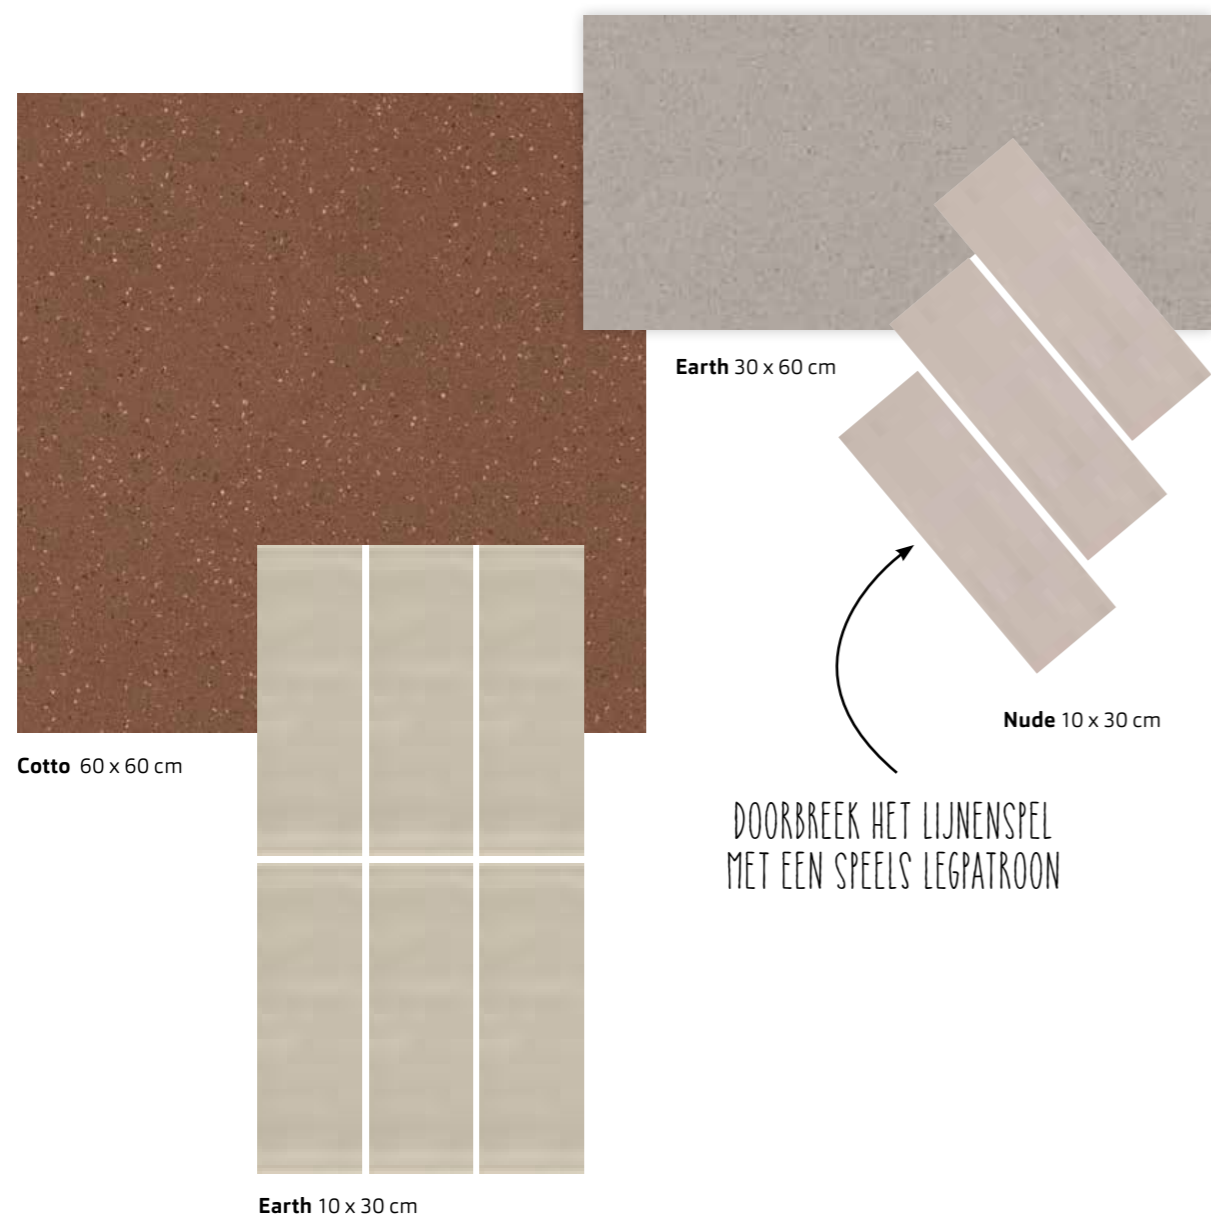

Wand- en vloertegels

Campala

Deze unieke collectie heeft een rijk kleurenpallet in een breed scala aan formaten voor wand- en vloertegels. Het neutrale en uniforme ontwerp van zacht graniet biedt eindeloze mogelijkheden binnen de Campala-serie en in combinatie met andere Procasa-series om elke ruimte in je huis vorm te geven. Combineer en stel je tegelpakket samen, precies zoals je het zelf wilt.