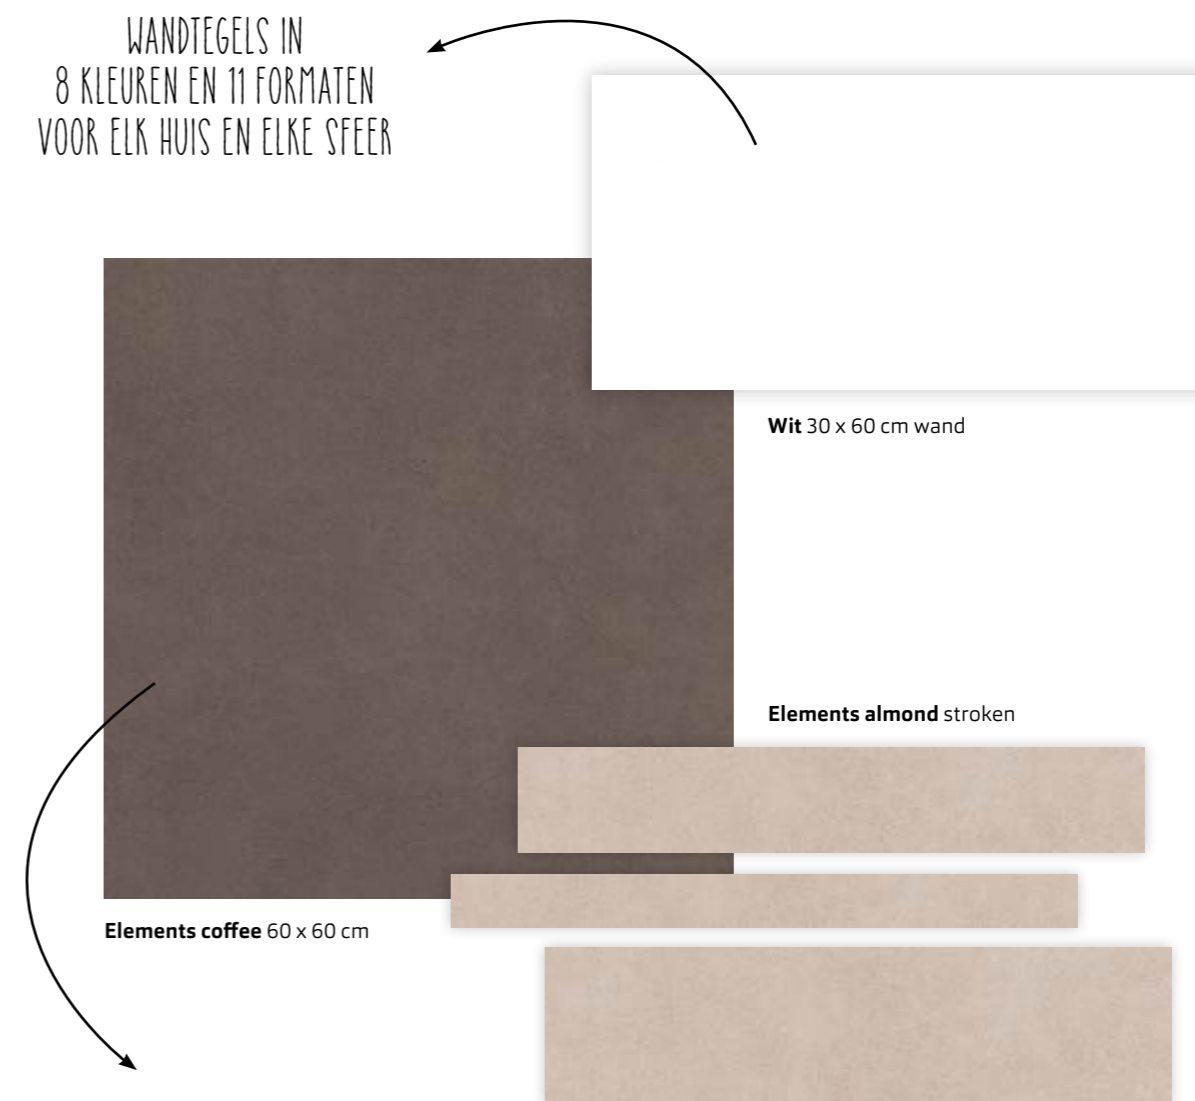

VLOERTEGELS ESSENTIALS
4 KLEUREN EN 7 FORMATEN
VLOERTEGELS ELEMENTS
6 KLEUREN EN 7 FORMATEN