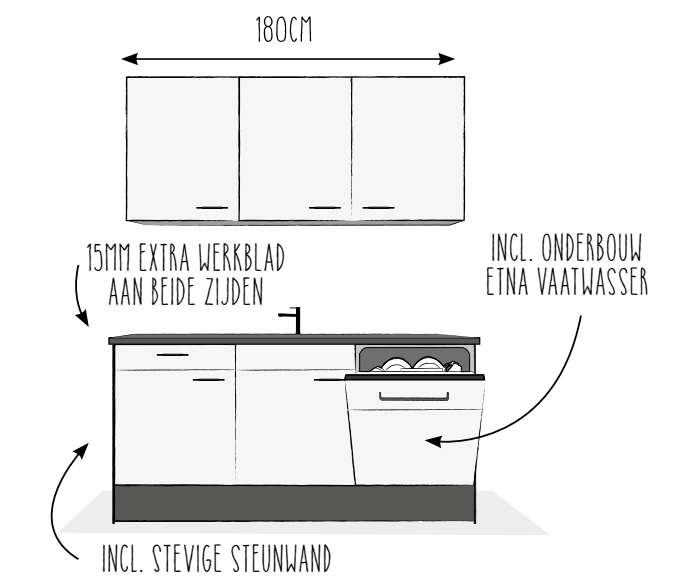

UITBREIDEN IS MOGELIJK:

Uitbreiding met vaatwasser