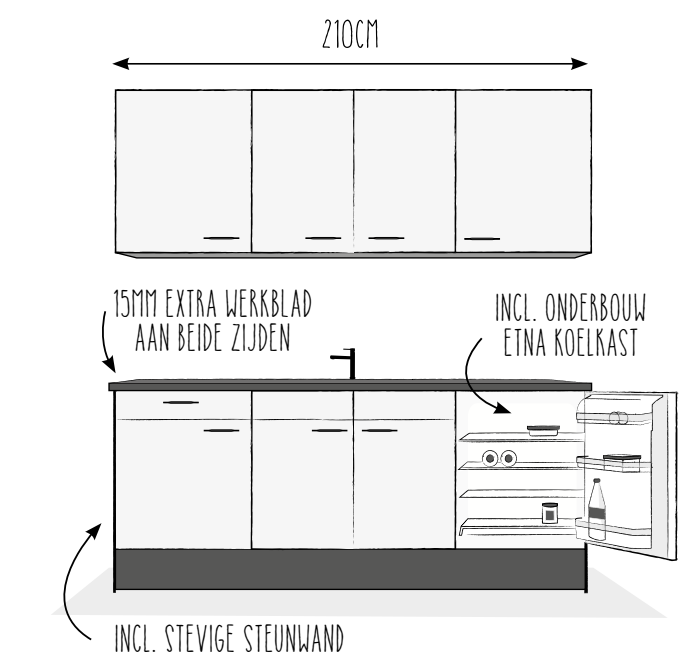

Uitbreiding met koelkast

210CM

15MM EXTRA WERKBLAD
AAN BEIDE ZIJDEN

INCL. ONDERBOUW
ETNA KOELKAST

INCL. STEVIGE STEUNWAND

Standaard bij uitbreidingen:

- Eenvoudig bestellen
- Inclusief volledig geïntegreerde apparatuur
- 30 mm extra werkblad
- Inclusief 2 steunwanden
- Altijd uit voorraad leverbaar
- Inhuizen of leveren in keukenbox op verzoek

Formaten

Keukenblok 170 cm, 180 cm en 210 cm

GOED OM
TE WETEN

- » Verkrijgbaar in 9 verschillende maten (120-240 cm)
- » Volledige binnen- en buitenzijde van de kast altijd in dezelfde kleur
- » Eenvoudig te bestellen
- » Altijd uit voorraad leverbaar
- » Voordelige vaste pakketprijs
- » Inhuizen of leveren in keukenbox op verzoek
- » Diverse uitbreidingsmogelijkheden