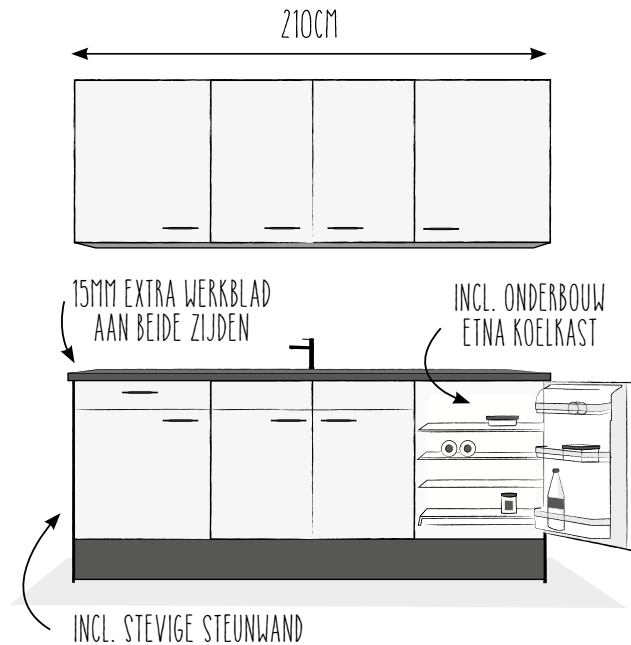

Uitbreiding met koelkast

Standaard bij uitbreidingen:

- Eenvoudig bestellen
- Inclusief volledig geïntegreerde apparatuur
- 30 mm extra werkblad
- Inclusief 2 steunwanden
- Altijd uit voorraad leverbaar
- Inhuizen of leveren in keukenbox op verzoek

Formaten

Keukenblok 170 cm, 180 cm en 210 cm

GOED OM
TE WETEN

- » Verkrijgbaar in 9 verschillende maten (120-240 cm)
- » Volledige binnen- en buitenzijde van de kast altijd in dezelfde kleur
- » Eenvoudig te bestellen
- » Altijd uit voorraad leverbaar
- » Voordelige vaste pakketprijs
- » Inhuizen of leveren in keukenbox op verzoek
- » Diverse uitbreidingsmogelijkheden