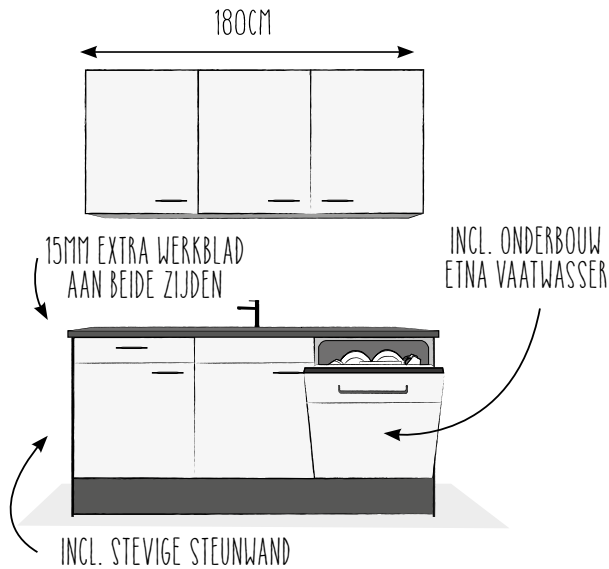

UITBREIDEN IS MOGELIJK:

Uitbreiding met vaatwasser