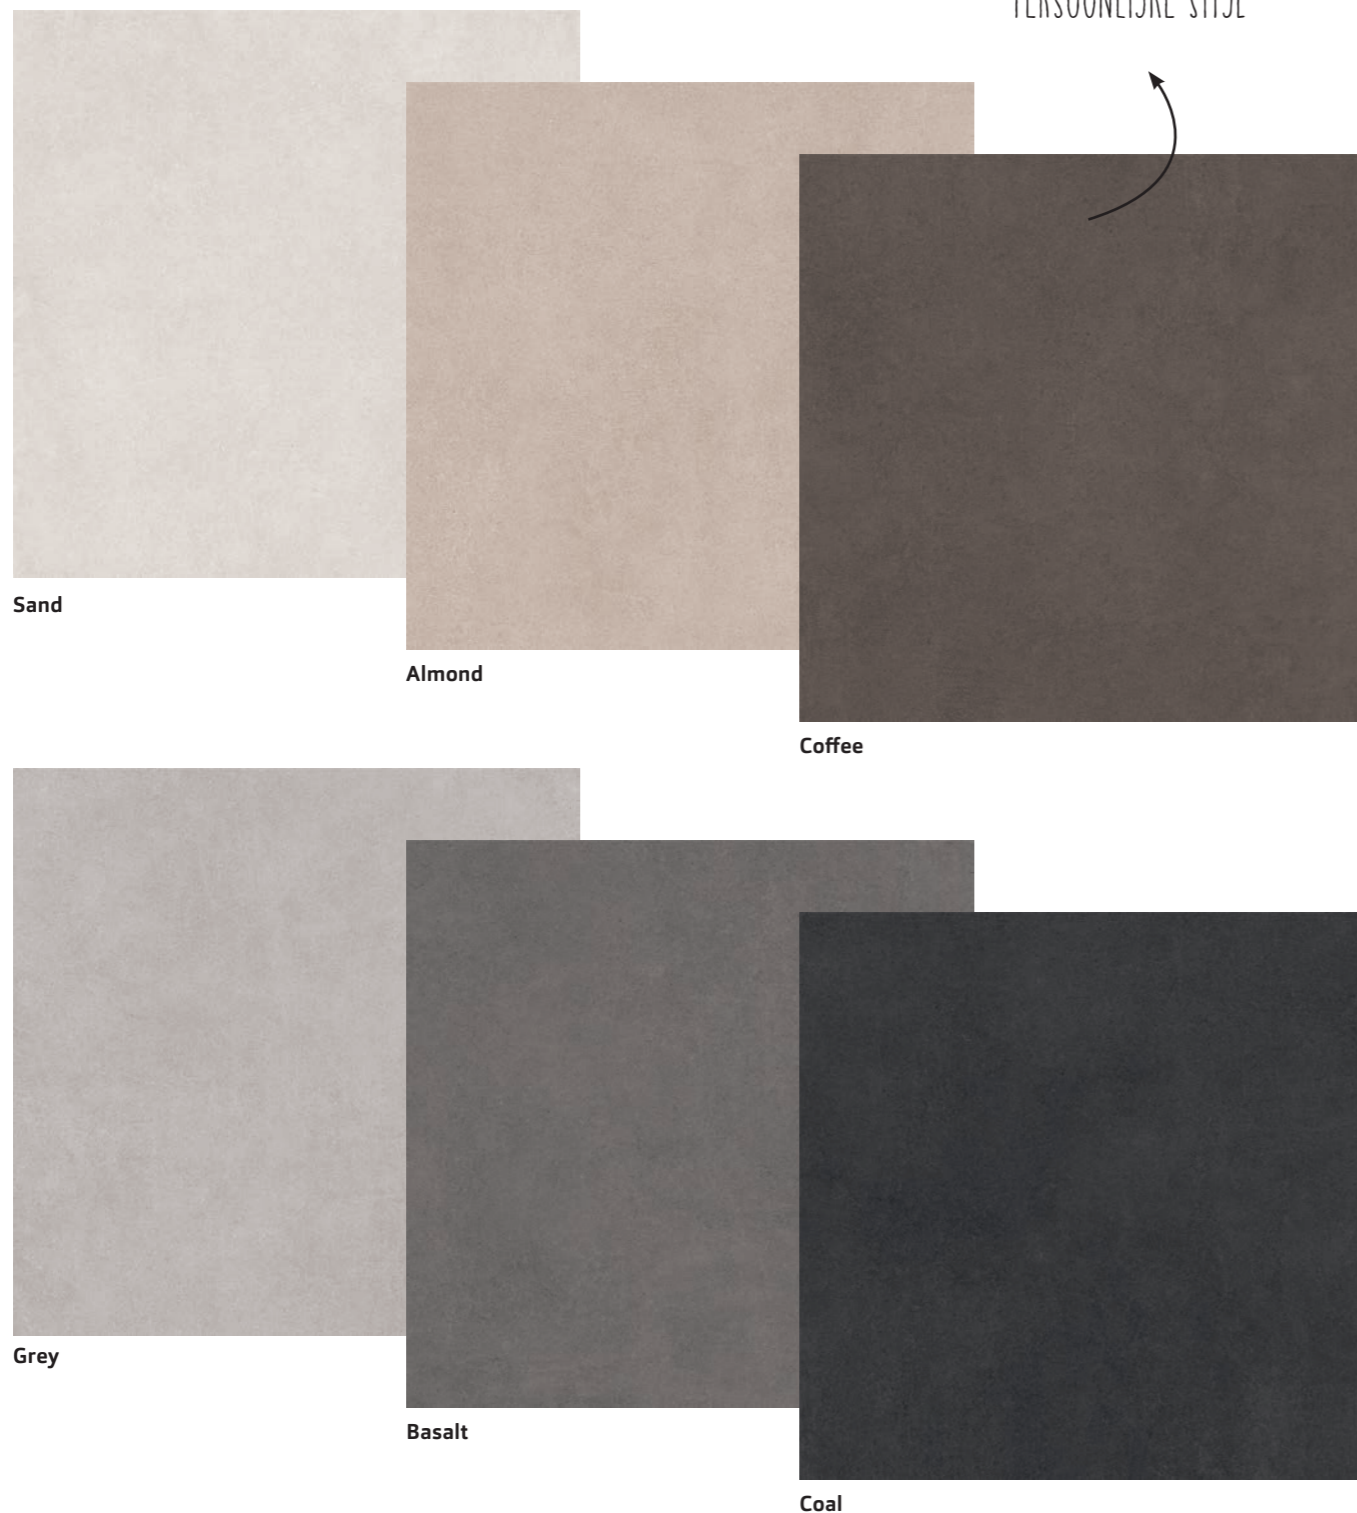

Vloertegels

MET 6 KLEUREN, PAST ER
ALTIJD EEN KLEUR BINNEN JOU
PERSOONLIJKE SITJL

Elements overzicht vloertegels

| Vloertegels | | | | | | |
|----------------------|--------|--------|--------|--------|--------|--------|
| l x b x d (cm) | Sand | Almond | Coffee | Grey | Basalt | Coal |
| FORMATEN | | | | | | |
| 15 x 15 x 1,0 RTT | 557715 | 557710 | 557711 | 557714 | 557713 | 557712 |
| 30 x 30 x 1,0 RTT | 557721 | 557716 | 557717 | 557720 | 557719 | 557718 |
| 45 x 45 x 0,9 NAT | 557727 | 557722 | 557723 | 557726 | 557725 | 557724 |
| 30 x 60 x 1,0 RTT | 557733 | 557728 | 557729 | 557732 | 557731 | 557730 |
| 60 x 60 x 1,0 RTT | 557739 | 557734 | 557735 | 557738 | 557737 | 557736 |
| 80 x 80 x 1,1 RTT | | | | 557744 | 557743 | |
| Stroken* 1,0 RTT | 557751 | 557746 | 557747 | 557750 | 557749 | 557748 |
| Plinten 8 x 60 x 1,0 | 723167 | 723168 | 723169 | 723170 | 723171 | 723166 |