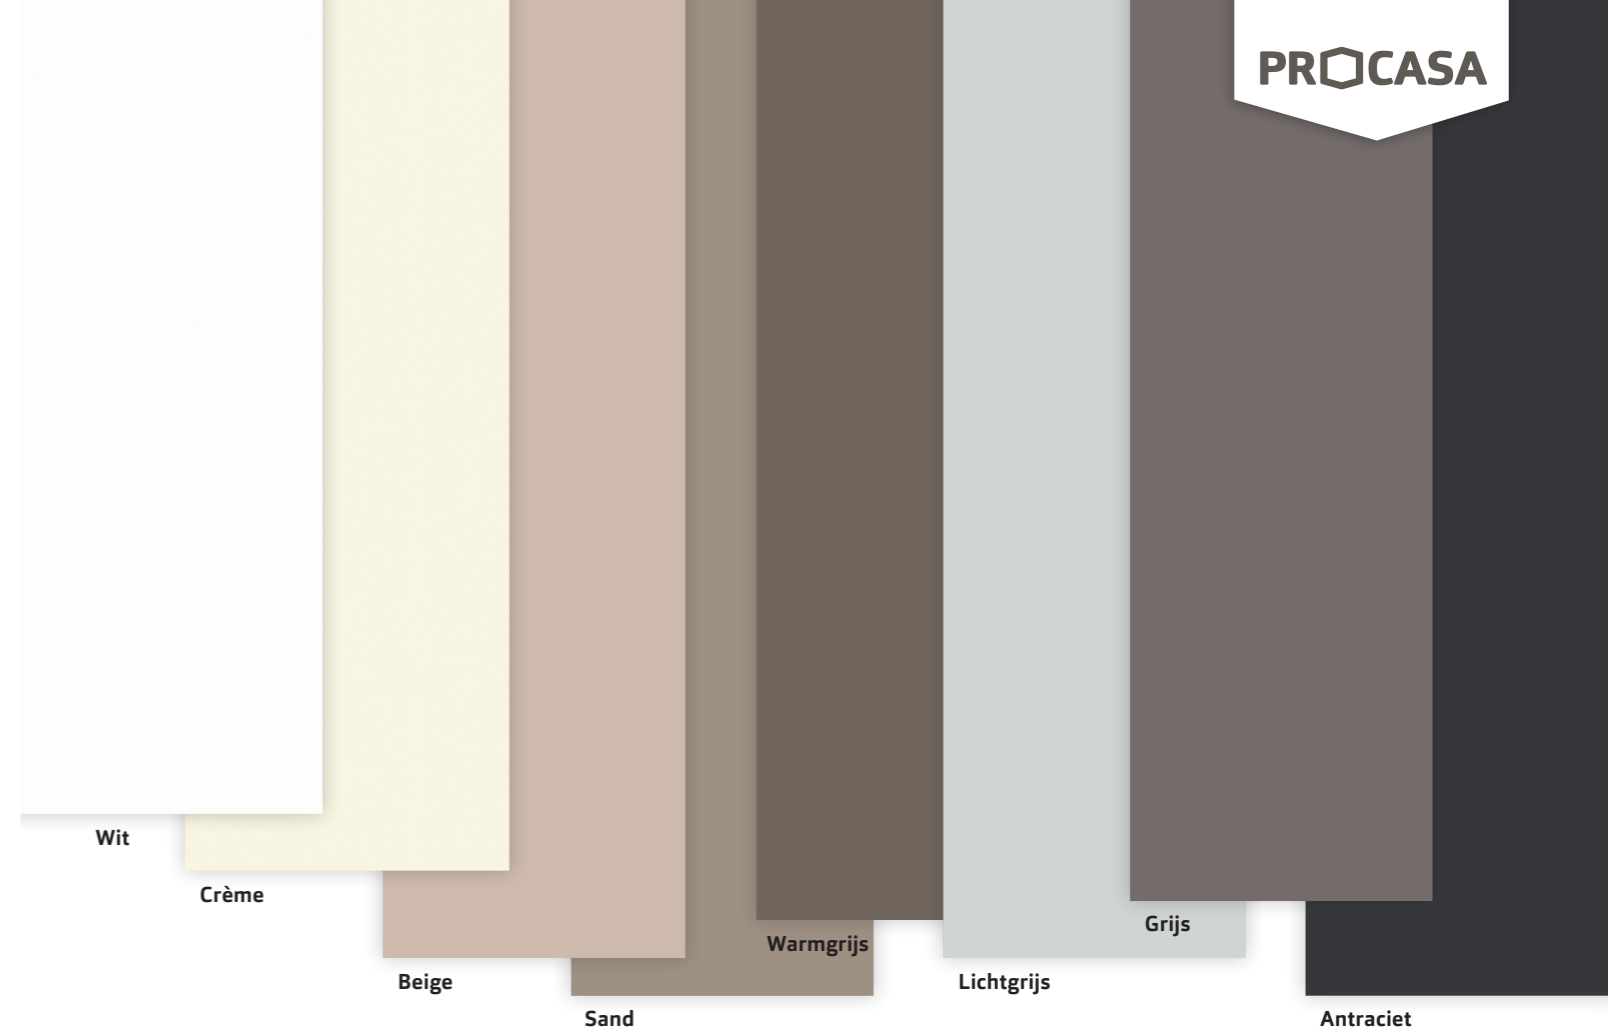

Essentials overzicht wandtegels

Wandtegels		Wit	Crème	Beige	Sand	Warmgrijs	Lichtgrijs	Grijs	Antraciet
FORMATEN	15 x 15 x 0,6	G: 553958 M: 553959							
	15 x 15 x 0,6 FS*	G: 554101 M: 554102							
	15 x 20 x 0,6	G: 553960 M: 553961							
	15 x 30 x 0,68	G: 654965 M: 654966				G: 655530	G: 655525	G: 655526	G: 655527
	20 x 20 x 0,65	G: 553962 M: 553963							
	20 x 25 x 0,68	G: 553964 M: 553965							
	20 x 40 x 0,7	G: 553966 M: 553967	G: 557571 M: 557572	G: 557573 M: 557574	G: 557575 M: 557576	G: 557577 M: 557578		G: 557579 M: 557580	G: 557581 M: 557582
	20 x 60 x 1,0	G: 553993 M: 553994							
	25 x 33 x 0,7	G: 553968 M: 553969	G: 557584 M: 557583	G: 557585 M: 557586			G: 557587 M: 557588	G: 557589 M: 557590	
	30 x 45 x 0,9	G: 656122 M: 656123							
	30 x 60 x 0,8	G: 553995 M: 553996							
	30 x 60 x 0,8 RTT	G: 553997 M: 553998							
	30 x 90 x 1,05 RTT	G: 554103 M: 554104							

G = glans - M = mat
* FS = full size