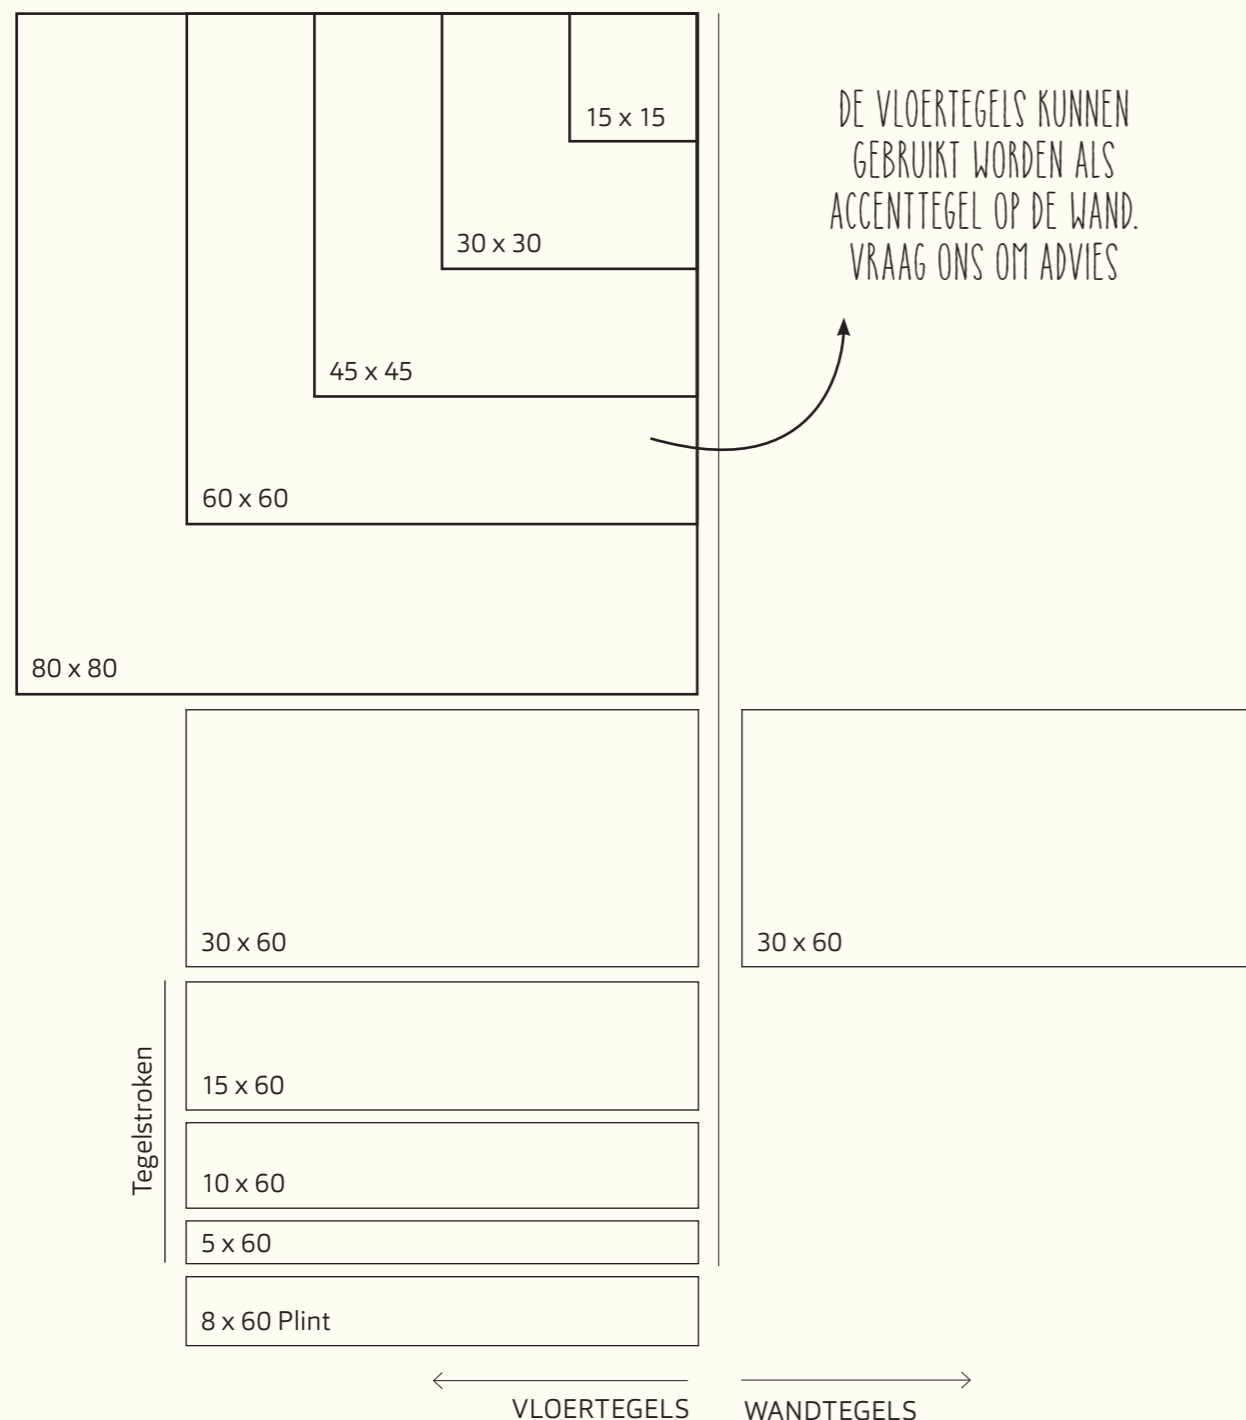

Formaten & kleuren

FORMATEN ELEMENTS

Wandtegels

DE ELEMENTS EN ELEMENTS SARGAS WANDTEGELS ZIJN VERKRIJGBAAR IN 3 KLEUREN