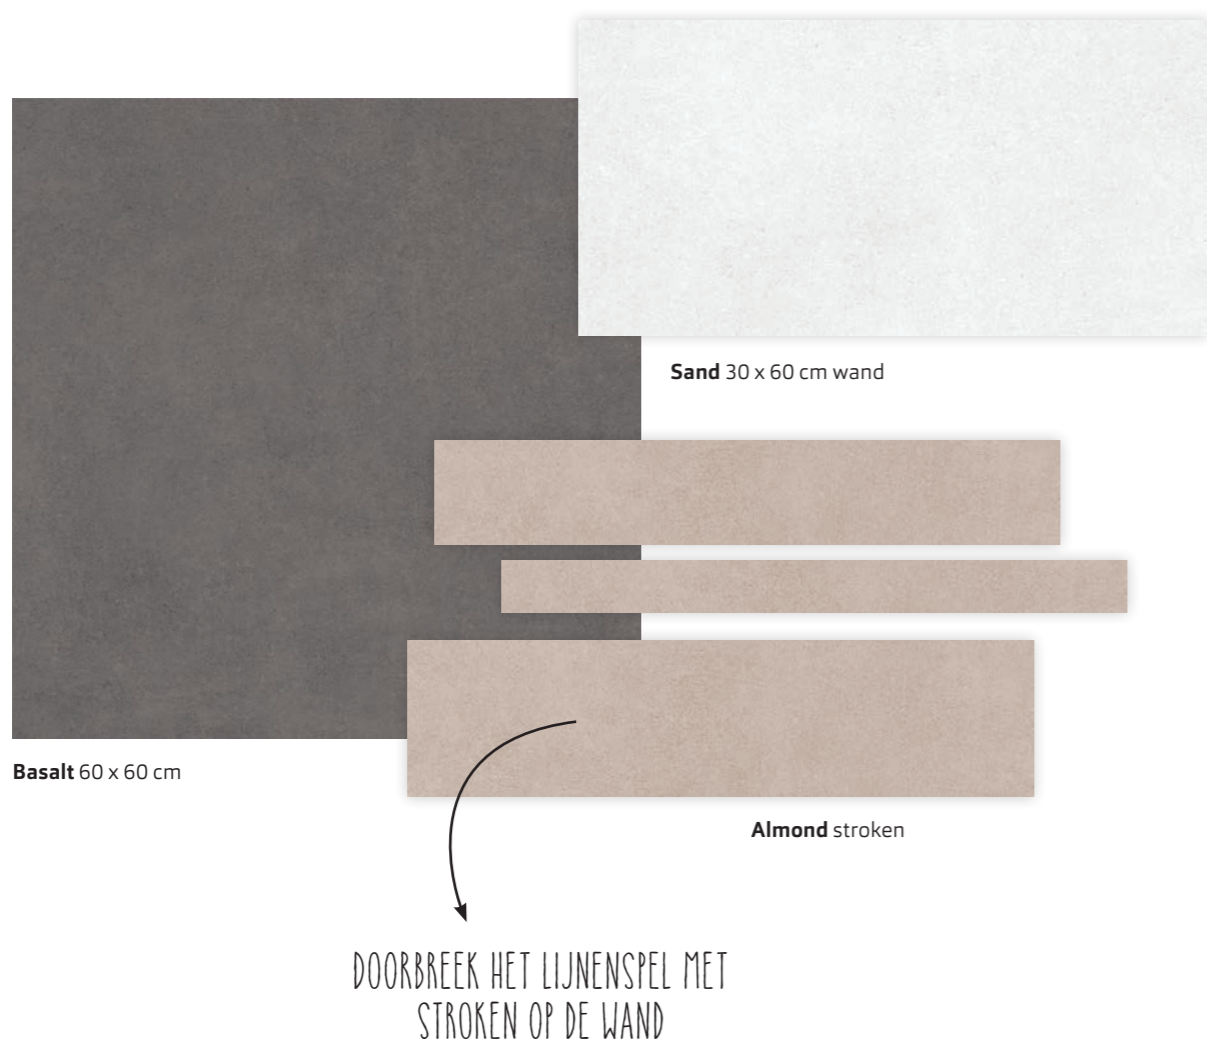

Wand- en vloertegels

Elements

De tegels uit de Elements collectie zijn zorgvuldig samengesteld zodat er altijd een tegel is die past binnen je persoonlijke stijl. Creëer een mooie basis en werk deze af met accenten.

Stel zelf je ideale combinatie samen.
Maak een afspraak in een van onze showrooms of kijk op procasa.nl