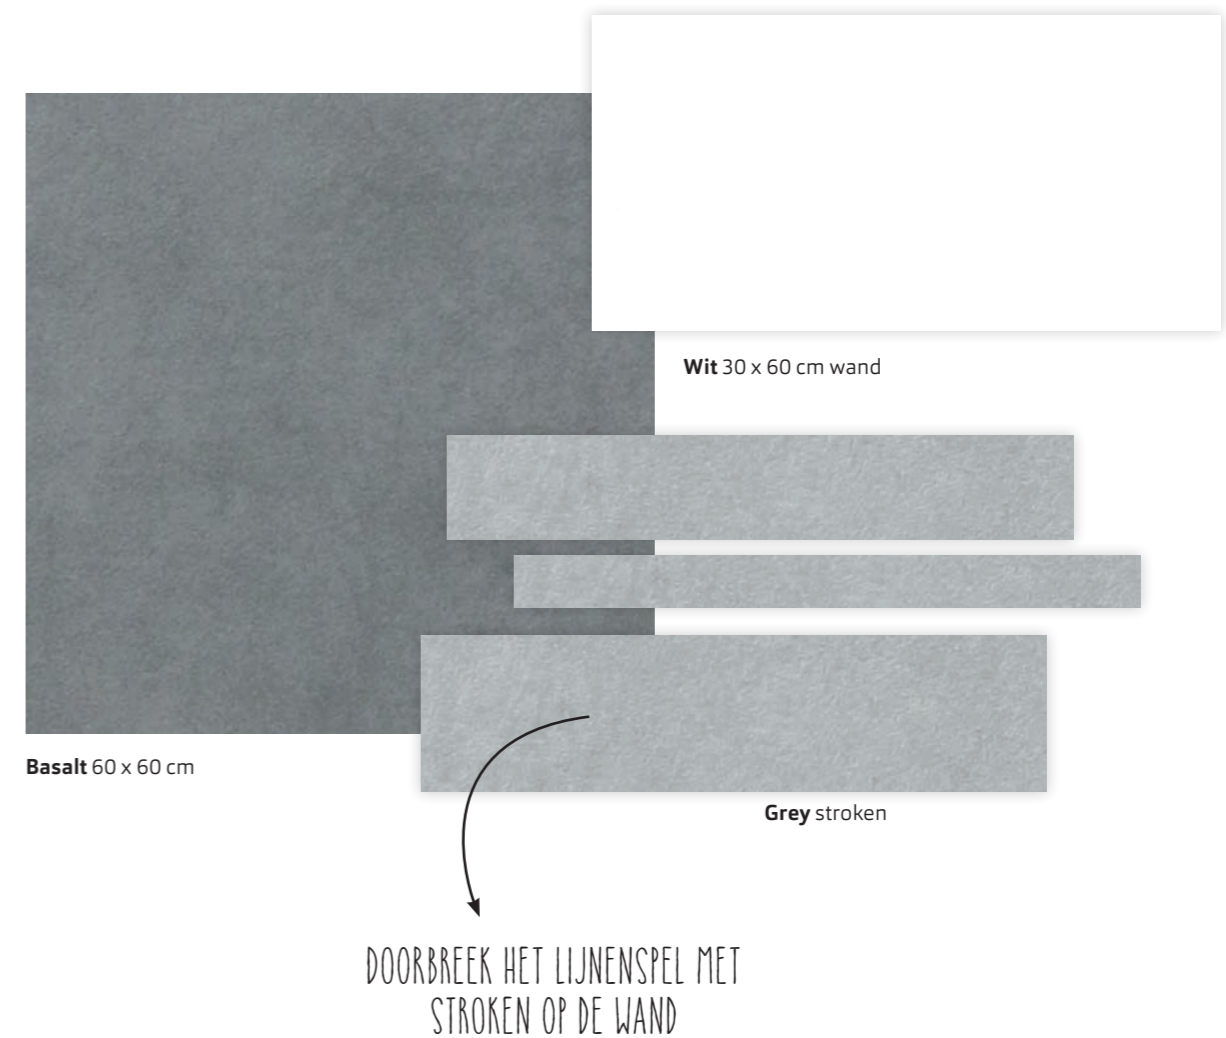

Essentials
Stijlvol, tijdloos
en betaalbaar

Wand- en vloertegels

Essentials

Ga je voor rechthoekige tegels op de vloer, een bijzonder tegelverband op de muur of wil je de vloertegel door laten lopen op de wand? In de Essentials collectie vind je een uitgebreid assortiment wand- en vloertegels van Procasa. Zo creëer je heel simpel een mooie badkamer of keuken die past bij jouw persoonlijke stijl.

Basalt 60 x 60 cm

Wit 30 x 60 cm wand

Grey stroken

DOORBREEK HET LIJNENSPEL MET
STROKEN OP DE WAND

De lichte en vergrijsde tinten uit de Essentials collectie laten zich makkelijk combineren met andere materialen en kleuren. Zo ben je verzekerd van een prachtige basis, waar je jarenlang alle kanten mee op kunt. Speel in op de trends met mooie accessoires en creëer een ruimte die tijdloos en toch altijd actueel is.