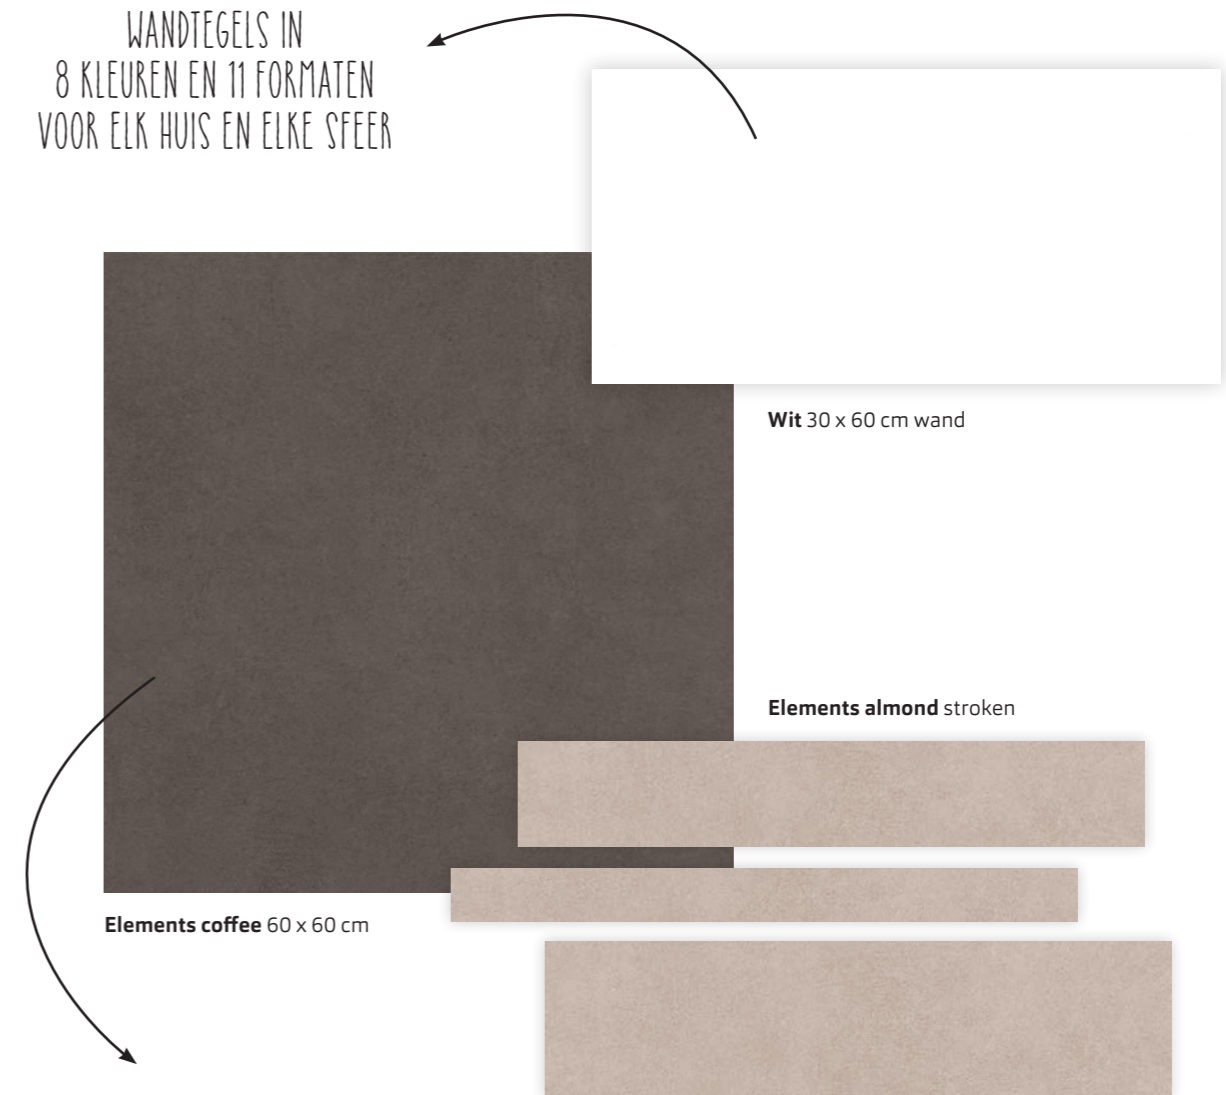

Elements coffee 60 x 60 cm

Wit 30 x 60 cm wand

Elements almond stroken

VLOERTEGELS ESSENTIALS
4 KLEUREN EN 7 FORMATEN
VLOERTEGELS ELEMENTS
6 KLEUREN EN 7 FORMATEN